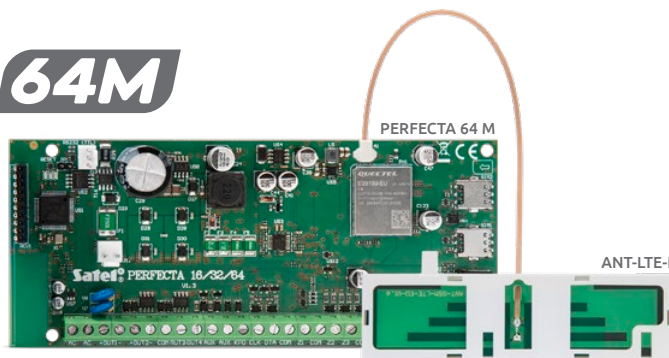

## perfecta 64M

**Do małych i średnich obiektów**

- sterowanie za pomocą manipulatorów **INT-TSH2** i **INT-TSG2** z ekranem dotykowym (w tym sterowanie termostatami)
- obsługa urządzeń bezprzewodowych **ABAX 2**
- możliwość podziału systemu na 4 strefy
- do 62 użytkowników

#### INT-TSG2

biały lub czarny  
manipulator z ekranem dotykowym 4,3"

#### ACU-280

kontroler dwukierunkowego  
bezprowodowego systemu ABAX 2

wkrętak  
**SATEL**

**1 szt. produktu**  
do wyboru  
z poniższej listy prezentowej