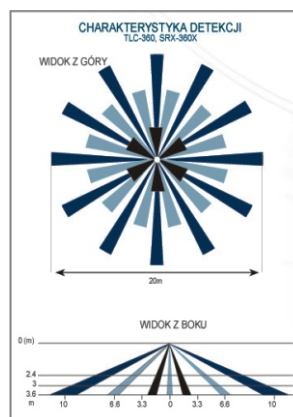

TLC-360

CZUJNIK SUFITOWY

Dane techniczne

Mikroprocesorowy czujnik sufitowy 360°

Nowoczesny wygląd

Zasięg 360°/20m z wysokości 3,6m

Technologia mikroprocesorowa

Poczwórny PIR-element