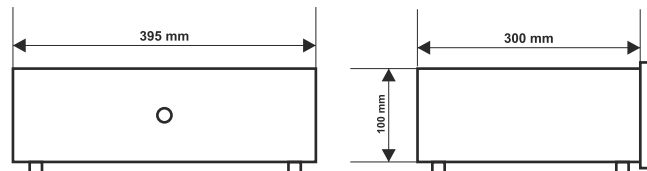

KOD: **AWO 445 v.1.0**
 NAZWA: **OBUDOWA DVR/SMALL**

PRZEZNACZENIE

Rejestratory cyfrowe CCTV

AKCESORIA:

AWO 445BR uchwyt do "podwieszania" obudowy np. (pod blatem itp.)

DANE TECHNICZNE

Wymiary:	wewnętrzne: W=395, H=100, D=300 zewnętrzne: W=405, H=125, D=305 [mm, +/-2]
Waga netto/brutto:	3,60kg / 3,85kg [+/-0,1kg]
Warunki pracy:	II klasa środowiskowa, -10°C+ 40°C
Wykonanie:	blacha DC01, grubość: 1.0mm, zabezpieczenie antykorozyjne, kolor: RAL 9003
Zastosowanie:	do wewnątrz
Zabezpieczenie antysabotażowe:	1 x mikrowyłącznik: otwarcie obudowy, 0,5A@50V/DC max. NC- styki normalnie zwarte
Zamykanie:	zamek
Uwagi:	posiada dystans od ściany (podłoża) 18mm
Certyfikaty, deklaracje:	RoHS