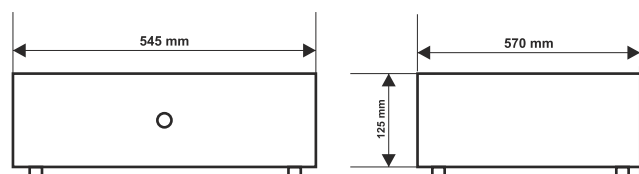

KOD: **AWO 471** v.1.0
 NAZWA: **OBUDOWA DVR/BIG**

PRZEZNACZENIE:

Rejestratory cyfrowe CCTV

AKCESORIA:

AWO 471BR uchwyt do "podwieszania" obudowy np. (pod blatem itp.)

DANE TECHNICZNE

Wymiary:	wewnętrzne: W=545, H=125, D=570 zewnętrzne: W=555, H=145, D=575 [mm, +/-2]
Waga netto/brutto:	8,30kg / 9,30kg [+/-0,1kg]
Warunki pracy:	II klasa środowiskowa, -10°C+ 40°C
Wykonanie:	blacha DC01, grubość: 1,0mm, zabezpieczenie antykorozyjne, kolor: RAL 9003
Zastosowanie:	do wewnątrz
Zabezpieczenie antysabotażowe:	1 x mikrowyłącznik: otwarcie obudowy, 0,5A@50V/DC max. NC- styki normalnie zwarte
Zamykanie:	zamek
Uwagi:	posiada dystans od ściany (podłoża) 18mm
Certyfikaty, deklaracje:	RoHS