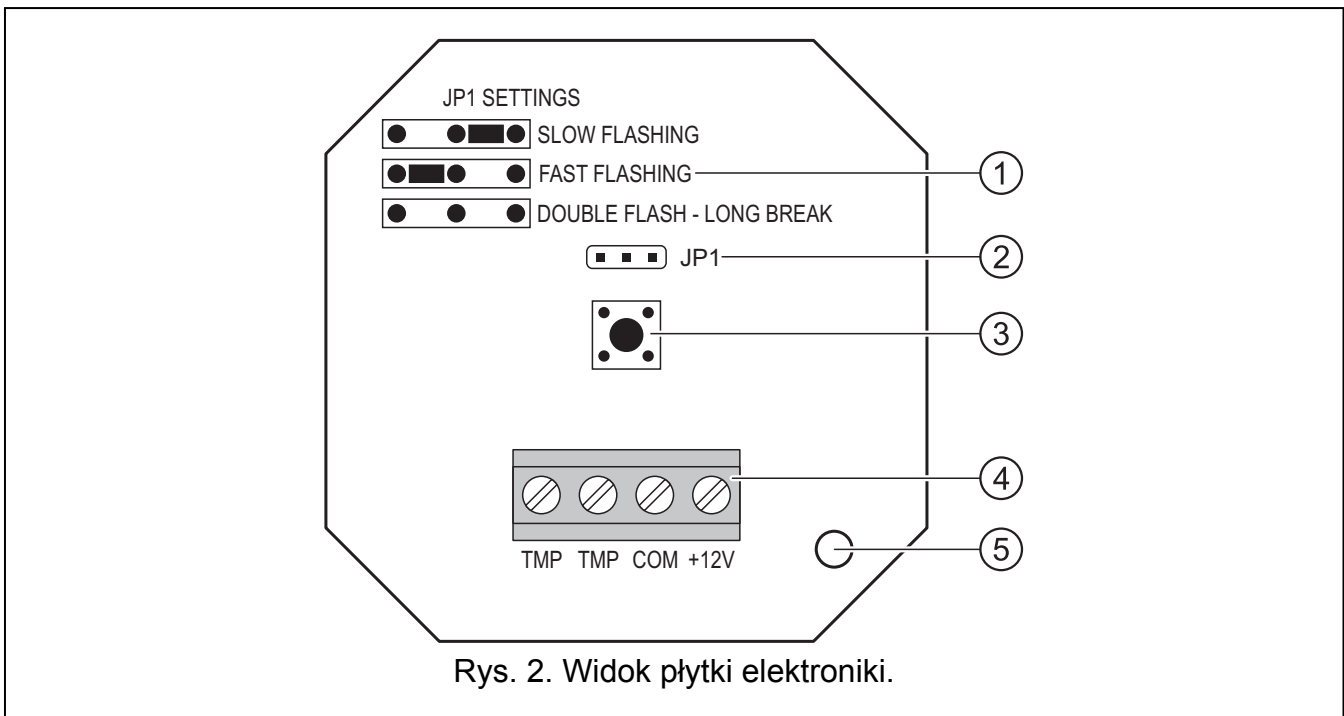

SOW-300

WEWNĘTRZNY SYGNALIZATOR OPTYCZNY

sow300_pl 11/09

Wewnętrzny sygnalizator optyczny SOW-300 oferowany jest w dwóch wersjach różniących się kolorem sygnalizacji optycznej (czerwona w SOW-300 R, niebieska w SOW-300 BL).

1. WŁAŚCIWOŚCI

- Sygnalizacja optyczna realizowana przy pomocy zespołu diod LED.
- Możliwość wyboru jednego z trzech typów sygnalizacji optycznej.
- Ochrona sabotażowa przed otwarciem obudowy.

Rys. 1. Widok sygnalizatora.

Objaśnienia do rysunku 1:

- 1 - podstawa obudowy.
- 2 - wkręt mocujący płytkę elektroniki do pokrywy.
- 3 - płytkę elektroniki.
- 4 - przezroczysty element pokrywy rozpraszający światło.
- 5 - pokrywa.
- 6 - diody LED.

2. OPIS PŁYTKI ELEKTRONIKI

Rys. 2. Widok płytki elektronicznej.

Objaśnienia do rysunku 2:

1 - opis sposobu zakładania zwrotek dla odpowiednich typów sygnalizacji optycznej:

- ■■■ - powolne miganie (raz na sekundę),
- ■ - szybkie miganie (dwa razy na sekundę),
- ■ ■ - dwa błyski, po których następuje sekundowa przerwa.