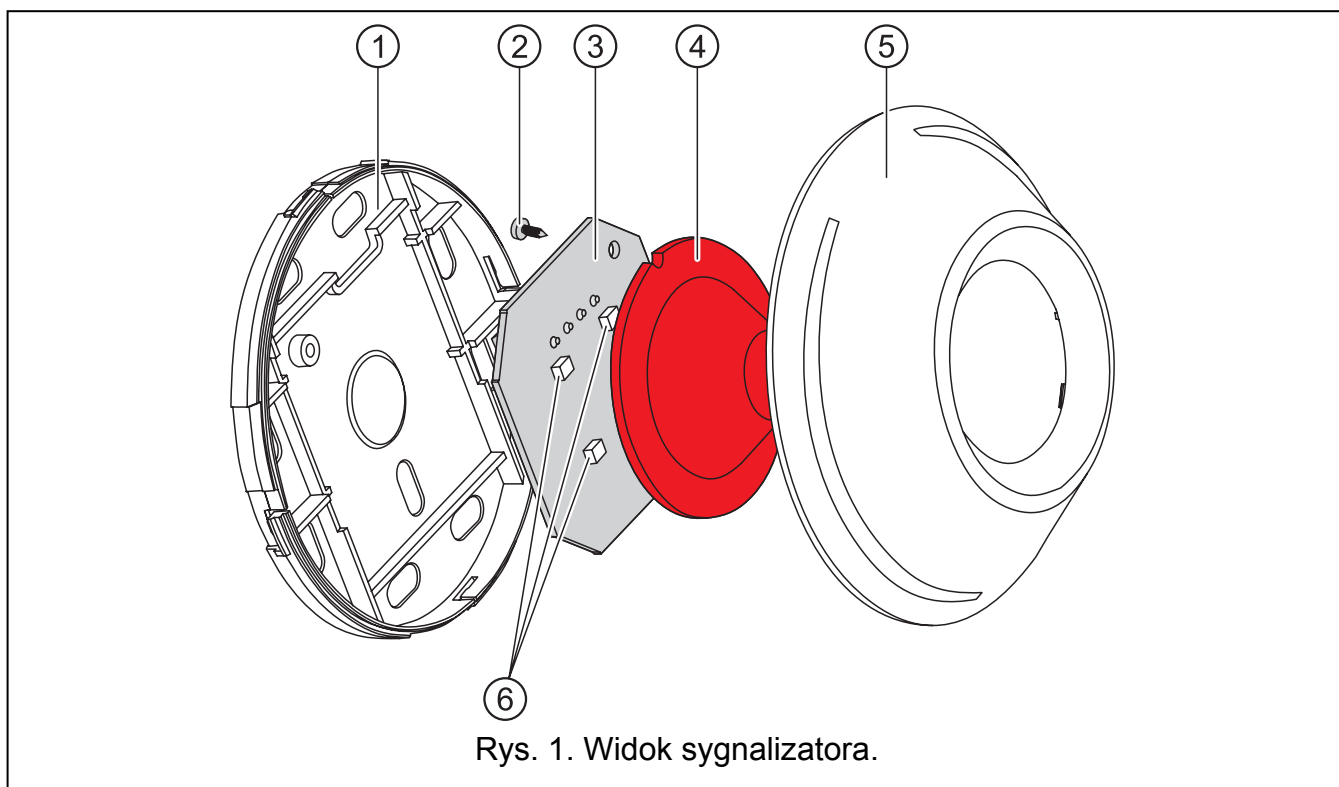

SOW-300

WEWNĘTRZNY SYGNALIZATOR OPTYCZNY

sow300_pl 11/09

Wewnętrzny sygnalizator optyczny SOW-300 oferowany jest w dwóch wersjach różniących się kolorem sygnalizacji optycznej (czerwona w SOW-300 R, niebieska w SOW-300 BL).

1. WŁAŚCIWOŚCI

- Sygnalizacja optyczna realizowana przy pomocy zespołu diod LED.
- Możliwość wyboru jednego z trzech typów sygnalizacji optycznej.
- Ochrona sabotażowa przed otwarciem obudowy.

Rys. 1. Widok sygnalizatora.

Objaśnienia do rysunku 1:

- 1 - podstawa obudowy.
- 2 - wkręt mocujący płytkę elektroniki do pokrywy.
- 3 - płytkę elektroniki.
- 4 - przezroczysty element pokrywy rozpraszający światło.
- 5 - pokrywa.
- 6 - diody LED.

2. OPIS PŁYTKI ELEKTRONIKI

Rys. 2. Widok płytki elektronicznej.

Objaśnienia do rysunku 2:

1 - opis sposobu zakładania zwrotek dla odpowiednich typów sygnalizacji optycznej:

- ■■■ - powolne miganie (raz na sekundę),
- ■ - szybkie miganie (dwa razy na sekundę),
- ■ ■ - dwa błyski, po których następuje sekundowa przerwa.