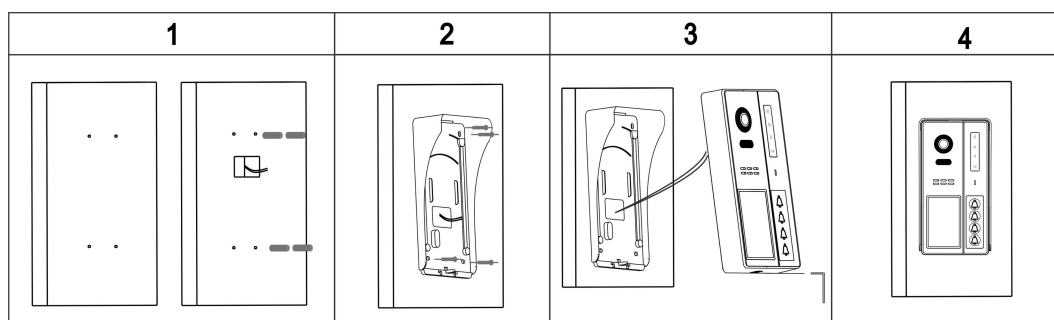

## Kluczowe cechy:

- Cyfrowy system dwu-żyłowy, bezpolaryzacyjny
- Dwa przekaźniki do obsługi furtki i bramy
- Przetwornik 1080p, CMOS
- Tryb nocny z automatycznym dostosowaniem jasności
- Aluminiowa obudowa ze standardem IK07 oraz IP54
- Odblokowywanie RFID (Karta ID, brelok), odblokowywanie kodem z klawiatury
- Montaż natynkowy z daszkiem
- Złącze: Wiegand, przycisku wyjścia, kontaktronu (stan otwarcia drzwi)
- Alarm sabotażowy

## Sposób montażu na ścianę:

## Specyfikacja:

Komunikacja	Cyfrowa, dwu-żyłowa
Ilość rodzin	1 / 2 / 4
Audio	Cyfrowe
Wideo	Jeden kanał (wyjście)
Kamera	1080p, CMOS
Tryb nocny	Podczerwień (automatycznie sterowana)
Widzialność (0 Lux)	0,5m
Kąt widzenia	Poziom: 110° Pion: 60°
Przyciski	Fizyczne
Zasilanie	DC18 ~ 30V
Automat bramy	Pojedynczy sygnał otwarcia (Przełącznik NO)
Przycisk wyjścia	Na zasadzie zamknięcia obwodu
Typ czytnika kart	125kHz
Odległość odczytu karty	≤20mm
Maksymalna ilość kart	1000
Pobór energii	6W maks.
Temperatura pracy	-25°C ~ 60°C
Temperatura przechowywania	-30°C ~ 60°C
Wymiary (dł. x szer. x wys.)	Z daszkiem (177 x 94 x 40)mm
Stopień IP; IK	IP54; IK07

## Wymiary: