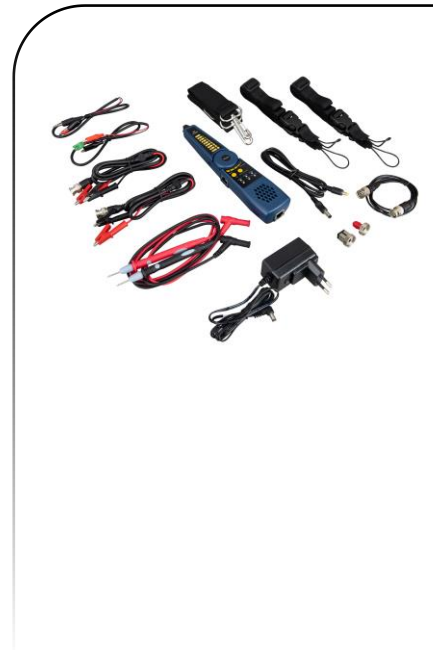

## BCS-MS7.0LCD(2)

All-in-one CCTV tester

- Ekran dotykowy 7" rozdzielczość 1920×1200
- IPC Onvif test
- Obsługa i test kamer IPC
- Gigabit ethernet, dwa porty LAN RJ45
- Test sygnału wideo 8Mpx CVI/AHD/TVI/SDI oraz CVBS
- Wyświetlanie głównego strumienia H.265/H.264, 4K
- Obsługa Wi-Fi, analizator sieci Wi-fi
- Wejście HDMI 1080p i wyjście HDMI 4K
- Wyjście DC12V 3A, DC24V 2A, DC48V PoE
- USB DC5V/2A, wejście/wyjście audio
- Zainstalowane aplikacje BCS do kompleksowej obsługi i diagnostyki sieci i CCTV, kalkulatory CCTV, obsługa FTP
- Cyfrowy multimetr – V AC/DC, rezystancja, ciągłość, dioda, pojemność
- Miernik mocy optycznej OPM 1625/1550/1490/1310/1300/850nm, -70~+10dBm
- Test TDR UTP/RJ45, PoE test, Audio test, PTZ control, test kalbri
- Wizualny lokalizator uszkodzeń światłowodu VFL 10mW/650nm/10KM
- Wbudowana latarka
- Szukacz par przewodów w zestawie
- Karta microSD 8GB
- Zasilanie 12V DC
- Bateria 7.4V litowo-polimerowa o zwiększonej pojemności 7800mAh
- Wymiary i waga 255mm x 160mm x 46mm / 0.95Kg
- Pokrywa osłaniająca ekran przed uszkodzeniami