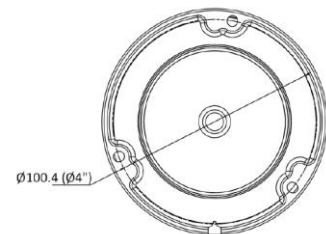

BCS-V-DIP15FWR3

Kamera sieciowa kopułowa 5Mpx z obiektywem 2.8mm

- Przetwornik 1/2.7" 5Mpx PS CMOS
- Obsługa dwóch strumieni kodowania
- Rozdzielczość 2560×1920@25fps
- Kompresja H.265+/H.264+/MJPEG
- Mechaniczny filtr podczerwieni ICR
- Funkcje AGC, AWB, AES, BLC, HLC, WDR(120dB), 3D DNR, ROI
- Detekcja ruchu, maska prywatności
- Wbudowany web serwis, zgodność z BCS-NVR, CMS(BCS Manager), aplikacja mobilna BCS(android, iOS), P2P, Onvif
- Obiektyw stało-ogniskowy 2.8mm F2.0
- Promiennik podczerwieni o zasięgu do 30m
- Obudowa zewnętrzna metalowa IP67, IK10
- Warunki pracy -30°C ~ +60°C
- Zasilanie DC 12V, PoE(802.3af)

Unit: mm (inch)

BCS-V-DIP15FWR3

Kamera sieciowa kopułowa 5Mpx z obiektywem 2.8mm

System wideo	IP
System skanowania	Progressive Scan
Przetwornik	1/2.7" 5Mpx CMOS
Ilość pikseli	2560(H) × 1920 (V)
Czułość	Kolor:0.01Lux@(F2.0, AGC wł.), B/W:0Lux(IR wł.)
Obiektyw	2.8mm F2.0
Focus	Stały
Kąt widzenia	H: 98.0°, V: 71.7°, D: 127°
Balans bieli	(AWB) Auto/ręcznie
Kompensacja tła	BLC / HLC / WDR(120dB)
Migawka	Auto/ręcznie (1/3~1/100000s)
Kontrola wzmacnienia	(AGC) Auto/ręcznie
Redukcja szumów	3D DNR
Funkcja dzień/noc	Mechaniczny filtr ICR
Promiennik podczerwieni	30m
Kompresja wideo	H.265 / H.265+ / H.264 / H.264+ / MJPEG(drugi strumień)
Strumień główny	50 Hz: 20 fps (2560 × 1920) 25 fps (2560 × 1440, 1920 × 1080, 1280 × 720) 60 Hz: 20 fps (2560 × 1920) 30 fps (2560 × 1440, 1920 × 1080, 1280 × 720)
Strumień drugi	50 Hz: 25 fps (1280 × 720, 640 × 480, 640 × 360) 60 Hz: 30 fps (1280 × 720, 640 × 480, 640 × 360)
Podłączenie sieci	RJ-45 (10/100Mbps)
Protokoły	TCP/IP, ICMP, HTTP, HTTPS, FTP, DHCP, DNS, DDNS, RTP, RTSP, RTCP, PPPoE, NTP, UPnP™, SMTP, SNMP, IGMP, 802.1X, QoS, IPv6, Bonjour, IPv4, UDP, SSL/TLS
Zgodność	ONVIF
Użytkownicy	Maksymalnie 32
Użytkownicy mobilni	iOS, android
Zasilanie	DC12V (±25%) 0.4A max. 5W / PoE(802.3af) 36~57V, 0.2A max 6.5W
Warunki pracy	-30°C ~ +60°C, 10%~95% RH
Obudowa	IP67, IK10
Waga	0.36kg
Wymiary	Ø 111 mm × 82.4 mm (Ø 4.4" × 3.2")