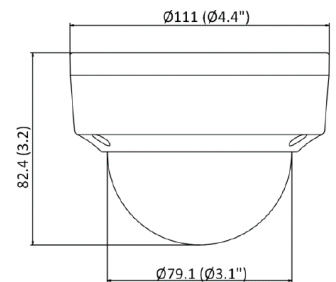

BCS-V-DIP15FWR3

Kamera sieciowa kopułowa 5Mpx z obiektywem 2.8mm

- Przetwornik 1/2.7" 5Mpx PS CMOS
- Obsługa dwóch strumieni kodowania
- Rozdzielczość 2560×1920@25fps
- Kompresja H.265+/H.264+/MJPEG
- Mechaniczny filtr podczerwieni ICR
- Funkcje AGC, AWB, AES, BLC, HLC, WDR(120dB), 3D DNR, ROI
- Detekcja ruchu, maska prywatności
- Wbudowany web serwis, zgodność z BCS-NVR, CMS(BCS Manager), aplikacja mobilna BCS(android, iOS), P2P, Onvif
- Obiektyw stało-ogniskowy 2.8mm F2.0
- Promiennik podczerwieni o zasięgu do 30m
- Obudowa zewnętrzna metalowa IP67, IK10
- Warunki pracy -30°C ~ +60°C
- Zasilanie DC 12V, PoE(802.3af)

Unit: mm (inch)

BCS-V-DIP15FWR3

Kamera sieciowa kopułowa 5Mpx z obiektywem 2.8mm

System wideo	IP
System skanowania	Progressive Scan
Przetwornik	1/2.7" 5Mpx CMOS
Ilość pikseli	2560(H) × 1920 (V)
Czułość	Kolor:0.01Lux@(F2.0, AGC wł.), B/W:0Lux(IR wł.)
Obiektyw	2.8mm F2.0
Focus	Stały
Kąt widzenia	H: 98.0°, V: 71.7°, D: 127°
Balans bieli	(AWB) Auto/ręcznie
Kompensacja tła	BLC / HLC / WDR(120dB)
Migawka	Auto/ręcznie (1/3~1/100000s)
Kontrola wzmacnienia	(AGC) Auto/ręcznie
Redukcja szumów	3D DNR
Funkcja dzień/noc	Mechaniczny filtr ICR
Promiennik podczerwieni	30m
Kompresja wideo	H.265 / H.265+ / H.264 / H.264+ / MJPEG(drugi strumień)
Strumień główny	50 Hz: 20 fps (2560 × 1920) 25 fps (2560 × 1440, 1920 × 1080, 1280 × 720) 60 Hz: 20 fps (2560 × 1920) 30 fps (2560 × 1440, 1920 × 1080, 1280 × 720)
Strumień drugi	50 Hz: 25 fps (1280 × 720, 640 × 480, 640 × 360) 60 Hz: 30 fps (1280 × 720, 640 × 480, 640 × 360)
Podłączenie sieci	RJ-45 (10/100Mbps)
Protokoły	TCP/IP, ICMP, HTTP, HTTPS, FTP, DHCP, DNS, DDNS, RTP, RTSP, RTCP, PPPoE, NTP, UPnP™, SMTP, SNMP, IGMP, 802.1X, QoS, IPv6, Bonjour, IPv4, UDP, SSL/TLS
Zgodność	ONVIF
Użytkownicy	Maksymalnie 32
Użytkownicy mobilni	iOS, android
Zasilanie	DC12V (±25%) 0.4A max. 5W / PoE(802.3af) 36~57V, 0.2A max 6.5W
Warunki pracy	-30°C ~ +60°C, 10%~95% RH
Obudowa	IP67, IK10
Waga	0.36kg
Wymiary	Ø 111 mm × 82.4 mm (Ø 4.4" × 3.2")