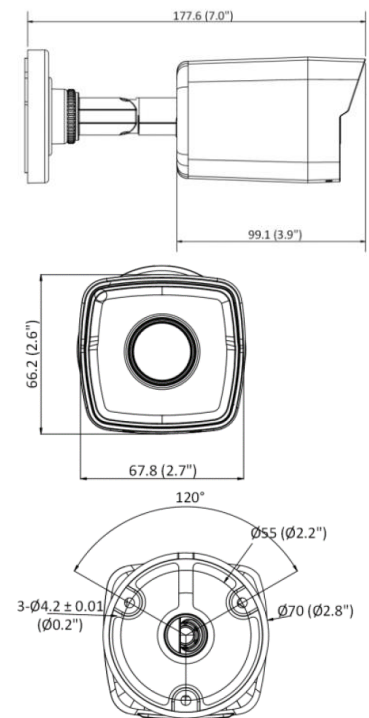

BCS-V-TIP14FWR3

Kamera sieciowa tubowa 4Mpx z obiektywem 2.8mm

- Przetwornik 1/3" 4Mpx PS CMOS
- Obsługa dwóch strumieni kodowania
- Rozdzielczość 2560×1440@20fps
- Kompresja H.265+/H.264+/MJPEG
- Mechaniczny filtr podczerwieni ICR
- Funkcje AGC, AWB, AES, BLC, HLC, WDR(120dB), 3D DNR, ROI
- Detekcja ruchu, maska prywatności
- Wbudowany web serwis, zgodność z BCS-NVR, CMS(BCS Manager), aplikacja mobilna BCS(android, iOS), P2P, Onvif
- Obiektyw stało-ogniskowy 2.8mm F2.0
- Promiennik podczerwieni o zasięgu do 30m
- Gniazdo karty pamięci microSD do 256GB
- Obudowa zewnętrzna metalowa IP67
- Warunki pracy -30°C ~ +60°C
- Zasilanie DC 12V, PoE(802.3af)