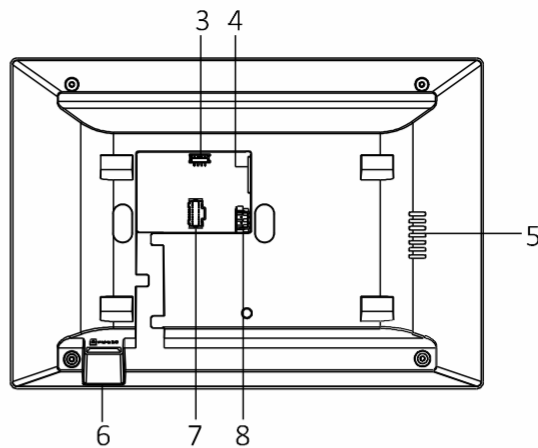

Waga

1.599 kg

Dostępne modele

DS-KIS603-P

Interfejs

Stacja bramowa Villa

Nr	Opis	Nr	Opis
1	Mikrofon	7	Styki
2	Kamera	8	Debugging Port
3	Wskaźnik LED	9	Styk sabotażowy
4	Przycisk	10	Śruba montażowa
5	Czytnik kart	11	Slot na kartę TF
6	Głośnik	12	Interfejs sieciowy

Stacja wewnętrzna

Nr	Opis	Nr	Opis
1	Ekran	5	Głośnik
2	Mikrofon	6	Slot na kartę TF
3	Debugging Port	7	Złącze alarmowe
4	Interfejs sieciowy	8	Zasilanie

Wymiary

Stacja bramowa Villa

Stacja wewnętrzna

Unit : mm