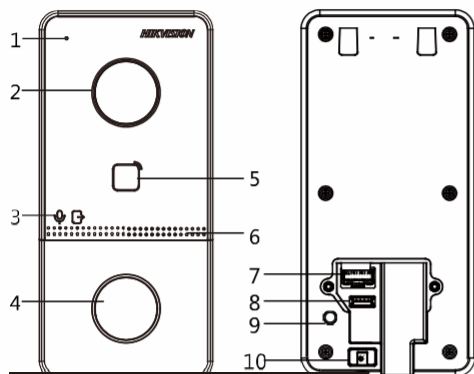

Waga

1.599 kg

Dostępne modele

DS-KIS603-P

Interfejs

Stacja bramowa Villa

Nr	Opis	Nr	Opis
1	Mikrofon	7	Styki
2	Kamera	8	Debugging Port
3	Wskaźnik LED	9	Styk sabotażowy
4	Przycisk	10	Śruba montażowa
5	Czytnik kart	11	Slot na kartę TF
6	Głośnik	12	Interfejs sieciowy

Stacja wewnętrzna

Nr	Opis	Nr	Opis
1	Ekran	5	Głośnik
2	Mikrofon	6	Slot na kartę TF
3	Debugging Port	7	Złącze alarmowe
4	Interfejs sieciowy	8	Zasilanie

Wymiary

Stacja bramowa Villa

Stacja wewnętrzna

Unit : mm