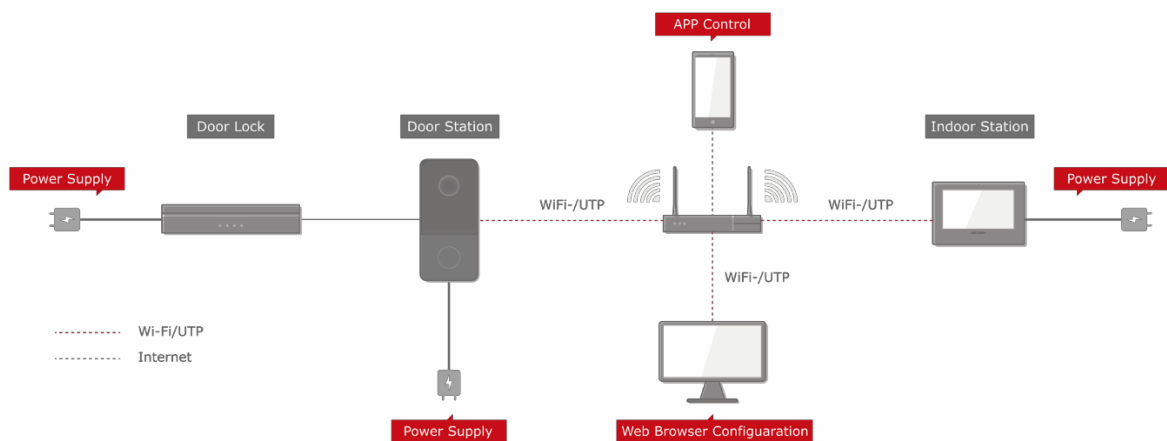

Zastosowanie