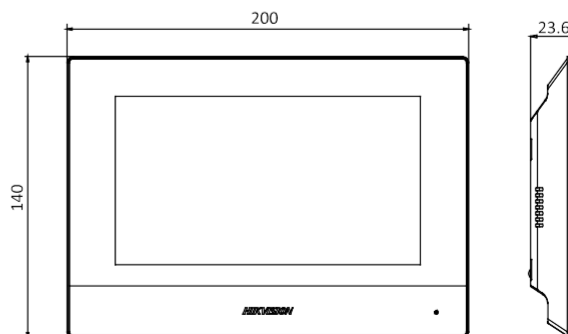

Stacja wewnętrzna