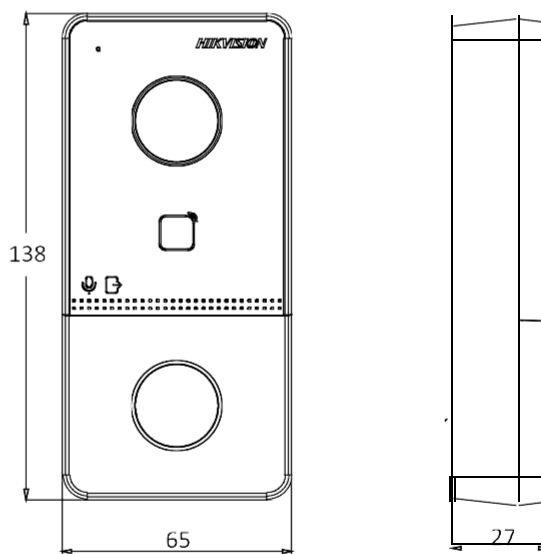

Waga

1.599 kg

Dostępne modele

DS-KIS603-P

Interfejs

Stacja bramowa Villa

Nr	Opis	Nr	Opis
1	Mikrofon	7	Styki
2	Kamera	8	Debugging Port
3	Wskaźnik LED	9	Styk sabotażowy
4	Przycisk	10	Śruba montażowa
5	Czytnik kart	11	Slot na kartę TF
6	Głośnik	12	Interfejs sieciowy

Stacja wewnętrzna

Nr	Opis	Nr	Opis
1	Ekran	5	Głośnik
2	Mikrofon	6	Slot na kartę TF
3	Debugging Port	7	Złącze alarmowe
4	Interfejs sieciowy	8	Zasilanie

Wymiary

Stacja bramowa Villa

Stacja wewnętrzna

Unit : mm