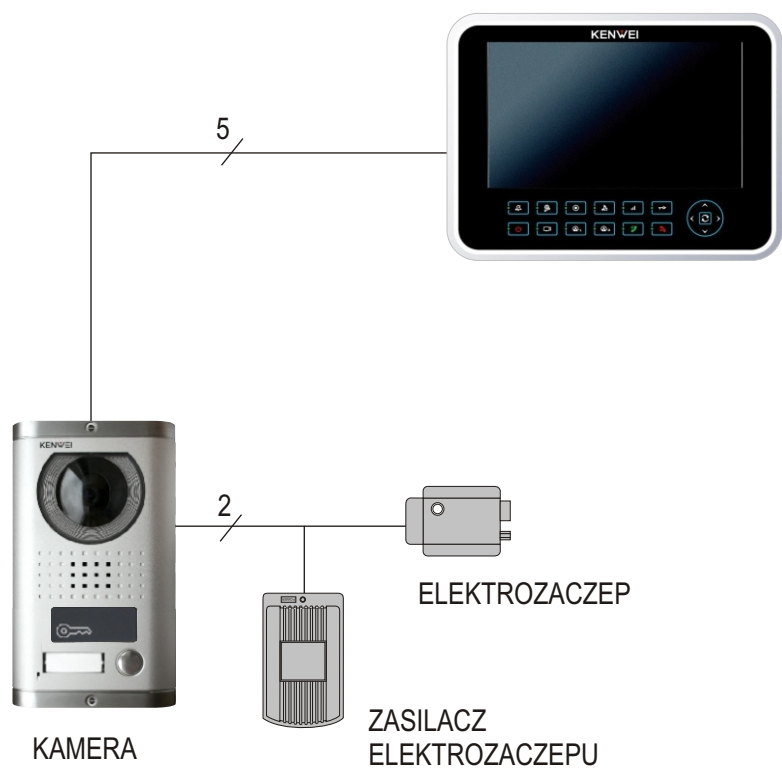

kamera KW-138EMC-1B

MONITOR

* rozbudowa systemu w zależności od zastosowanego monitora

KENWEI