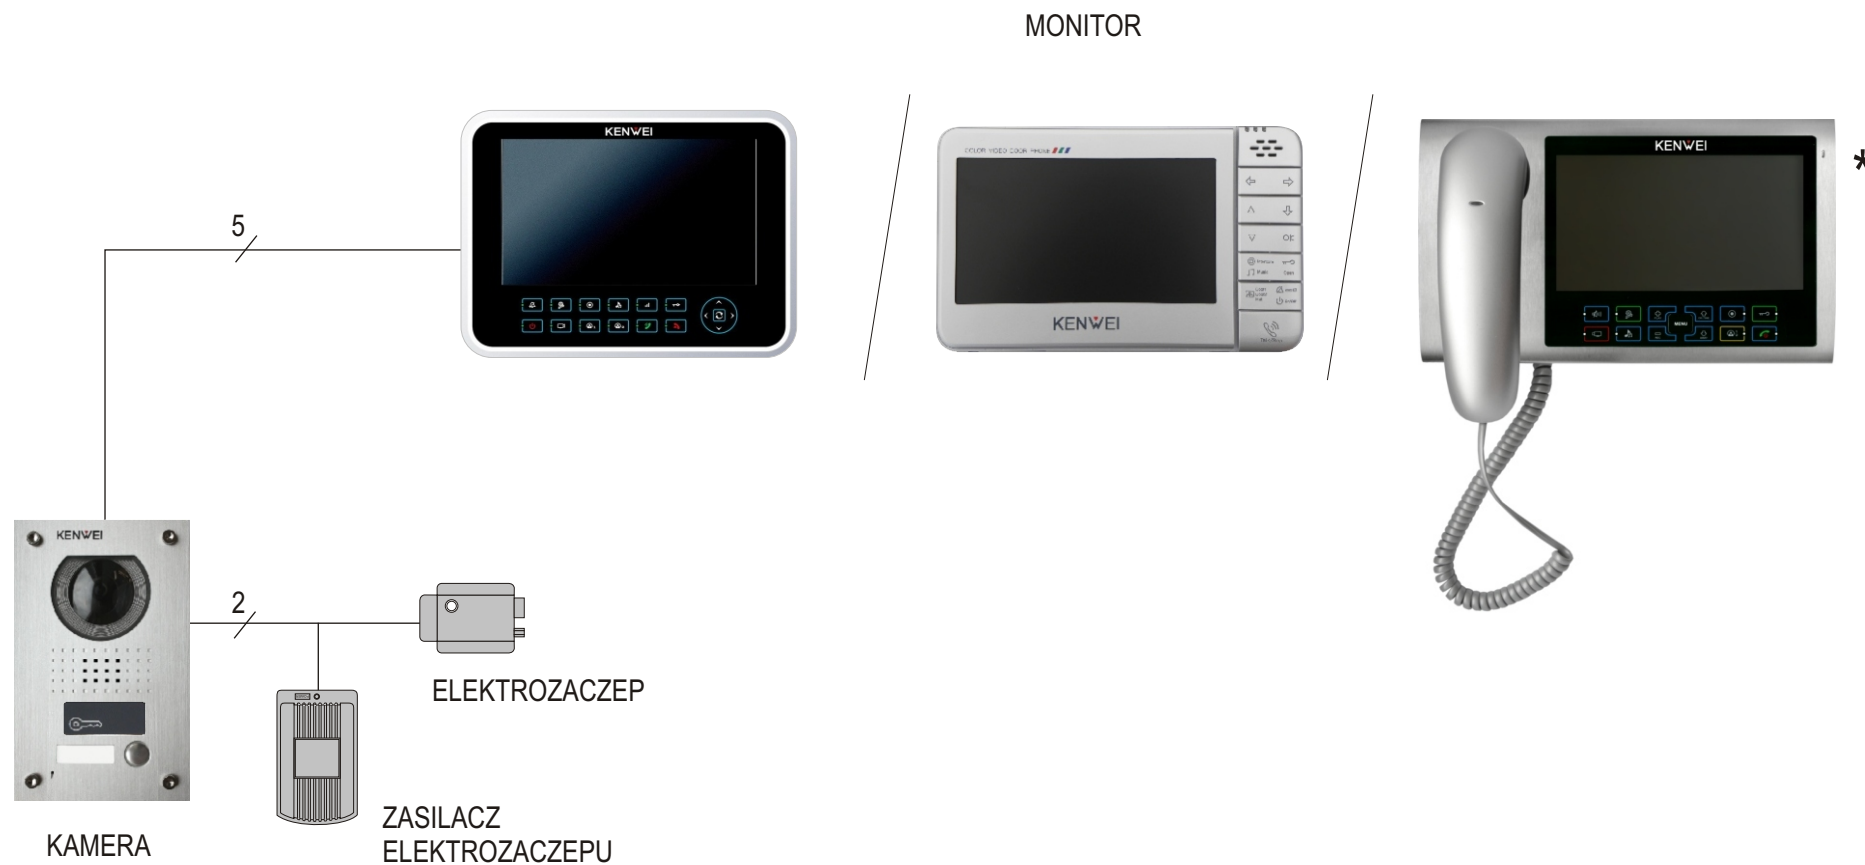

kamera KW-137EMC-1B

* rozbudowa systemu w zależności od zastosowanego monitora

KENWEI