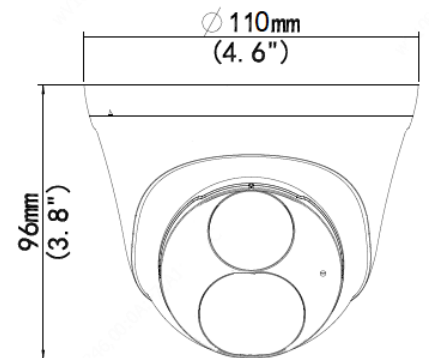

BCS-P-EIP12FWR3

Kamera IP kopułowa 2Mpx z obiektywem 2.8mm

System wideo	IP
System skanowania	Progressive Scan
Przetwornik	1/2.7" 2Mpx CMOS
Ilość pikseli	1920(H) × 1080(V)
Czułość	0.01Lux/F2.0 (Kolor, AGC Wł.); 0Lux(B/W, IR Wł.)
Stosunek S/N	> 52dB
Obiektyw	Stały 2.8mm F2.0
Kąt widzenia	H: 112.9°, V: 59.1°
DORI	Detect 42m /Observe 17m /Recognize 8m / Identify 4m
Balans bieli	(AWB) Auto/ręcznie
Kompensacja tła	BLC / HLC / WDR(120dB)
Migawka	Auto/ręcznie (1~1/100000s)
Kontrola wzmocnienia	(AGC) Auto/ręcznie
Redukcja szumów	2D/3D DNR
Detekcja ruchu	4 obszary
Maski prywatności	4 obszary
Obrót obrazu	Mirror, flip
Funkcja dzień/noc	Mechaniczny filtr ICR
Promiennik podczerwieni	Zasięg do 30m
Kompresja wideo	H.265 / H.265+ / H.264 / H.264+ / MJPEG
Rozdzielczość	1080P(1920×1080) / 720P(1280×720) / D1(704×576) / (640×360) / 2CIF(704×288) / CIF(352×288)
Strumień główny	1080P/720P@30fps
Strumień drugi	720P/D1/(640×360)/2CIF/CIF@30fps
Podłączenie sieci	RJ-45 (10/100Mbps)
Protokoły	IPv4, IGMP, ICMP, ARP, TCP, UDP, DHCP, PPPoE, RTP, RTSP, RTCP, DNS, DDNS, NTP, FTP, UPnP, HTTP, HTTPS, SMTP, 802.1x, SNMP, P2P
Audio	Wbudowany mikrofon
Kompresja audio	G.711
Zgodność	ONVIF(S/G/T)
Użytkownicy	Maksymalnie 10 zalogowanych
Użytkownicy mobilni	iOS, android
Gniazdo karty pamięci	microSD 128GB
Zasilanie	DC 12V (±25%) / PoE(802.3af)
Pobór mocy	7W
Warunki pracy	-30°C ~ +60°C, 10%~95% RH
Obudowa	IP67
Waga	0.3kg
Wymiary	Φ110 × 96mm