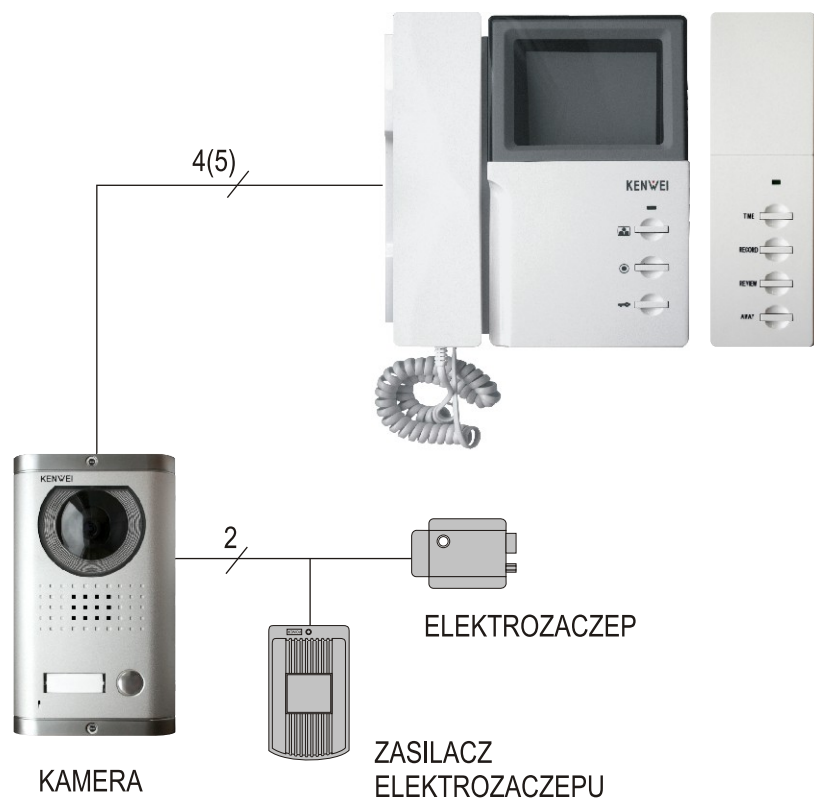

kamera KW-138M/MC-1B

MONITOR

* rozbudowa systemu w zależności od zastosowanego monitora

KENWEI