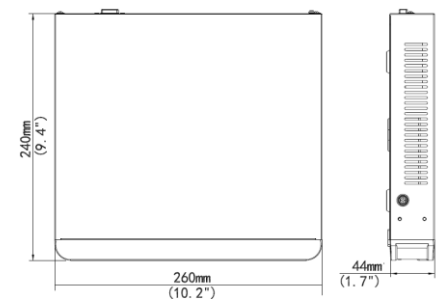

BCS-P-NVR0401-4P-E-II

4 kanałowy 1 dyskowy rejestrator IP z PoE

Procesor	Wbudowany wysokowydajny procesor
System operacyjny	LINUX
Funkcjonalność systemu	Podgląd na żywo, Nagrywanie, Odtwarzanie, Archiwizacja i Zdalny dostęp
Kontrola systemu	Mysz, sieć
Kanały IP	4
Wyjścia monitorowe	1xHDMI 1080P, 1xVGA 1080P
Rozdzielczości wyświetlania	HDMI: 1920x1080p/60Hz, 1920x1080p/50Hz, 1600x1200/60Hz, 1280x1024/60Hz, 1280x720/60Hz, 1024x768/60Hz VGA: 1920x1080p/60Hz, 1920x1080p/50Hz, 1600x1200/60Hz, 1280x1024/60Hz, 1280x720/60Hz, 1024x768/60Hz
Podział na wyjściach	HDMI/VGA: 1/4 Tryb korytarzowy: 3/4
Rozdzielczość nagrywania	6MP/5MP/4MP/3MP/1080p/960p/720p/D1/2CIF/CIF
Maksymalne pasmo	Przychodzące: 40Mbps, Wychodzące: 40Mbps
Dekodowanie	1 x 6MP@20, 1 x 5MP@30, 2 x 4MP@25, 2 x 3MP@30, 4 x 1080p@25
Kompresja wideo	H.265+/H265/H.264+/H.264
Odtwarzanie nagrań	1/4
Archiwizacja danych	Pamięć flash (USB) / Pobieranie przez sieć
Interfejs sieciowy	1 Port RJ-45 (10/100M)
Zdalne połączenia	128
Zgodność	Onvif
Obsługiwane protokoły	HTTP, HTTPS, TCP/IP, IPv4/IPv6, UPnP, RTSP, UDP, SMTP, FTP, NTP, DHCP, DNS, PPPoE, P2P
Dysk twardy	1xSATA max 6TB
Interfejsy	2xUSB2.0
PoE(IEEE 802.3af/at) 100Mbps	Maksymalna moc dla pojedynczego portu: 30W Maksymalna moc całkowita: 54W (13.5W na port)
Zasilanie	48V DC, Pobór prądu <10W (bez dysków)
Warunki pracy	-10°C ~+55°C / 10~90%RH
Wymiary i waga	1U 260x240x44mm (WxDxH) 1kg(bez dysków)