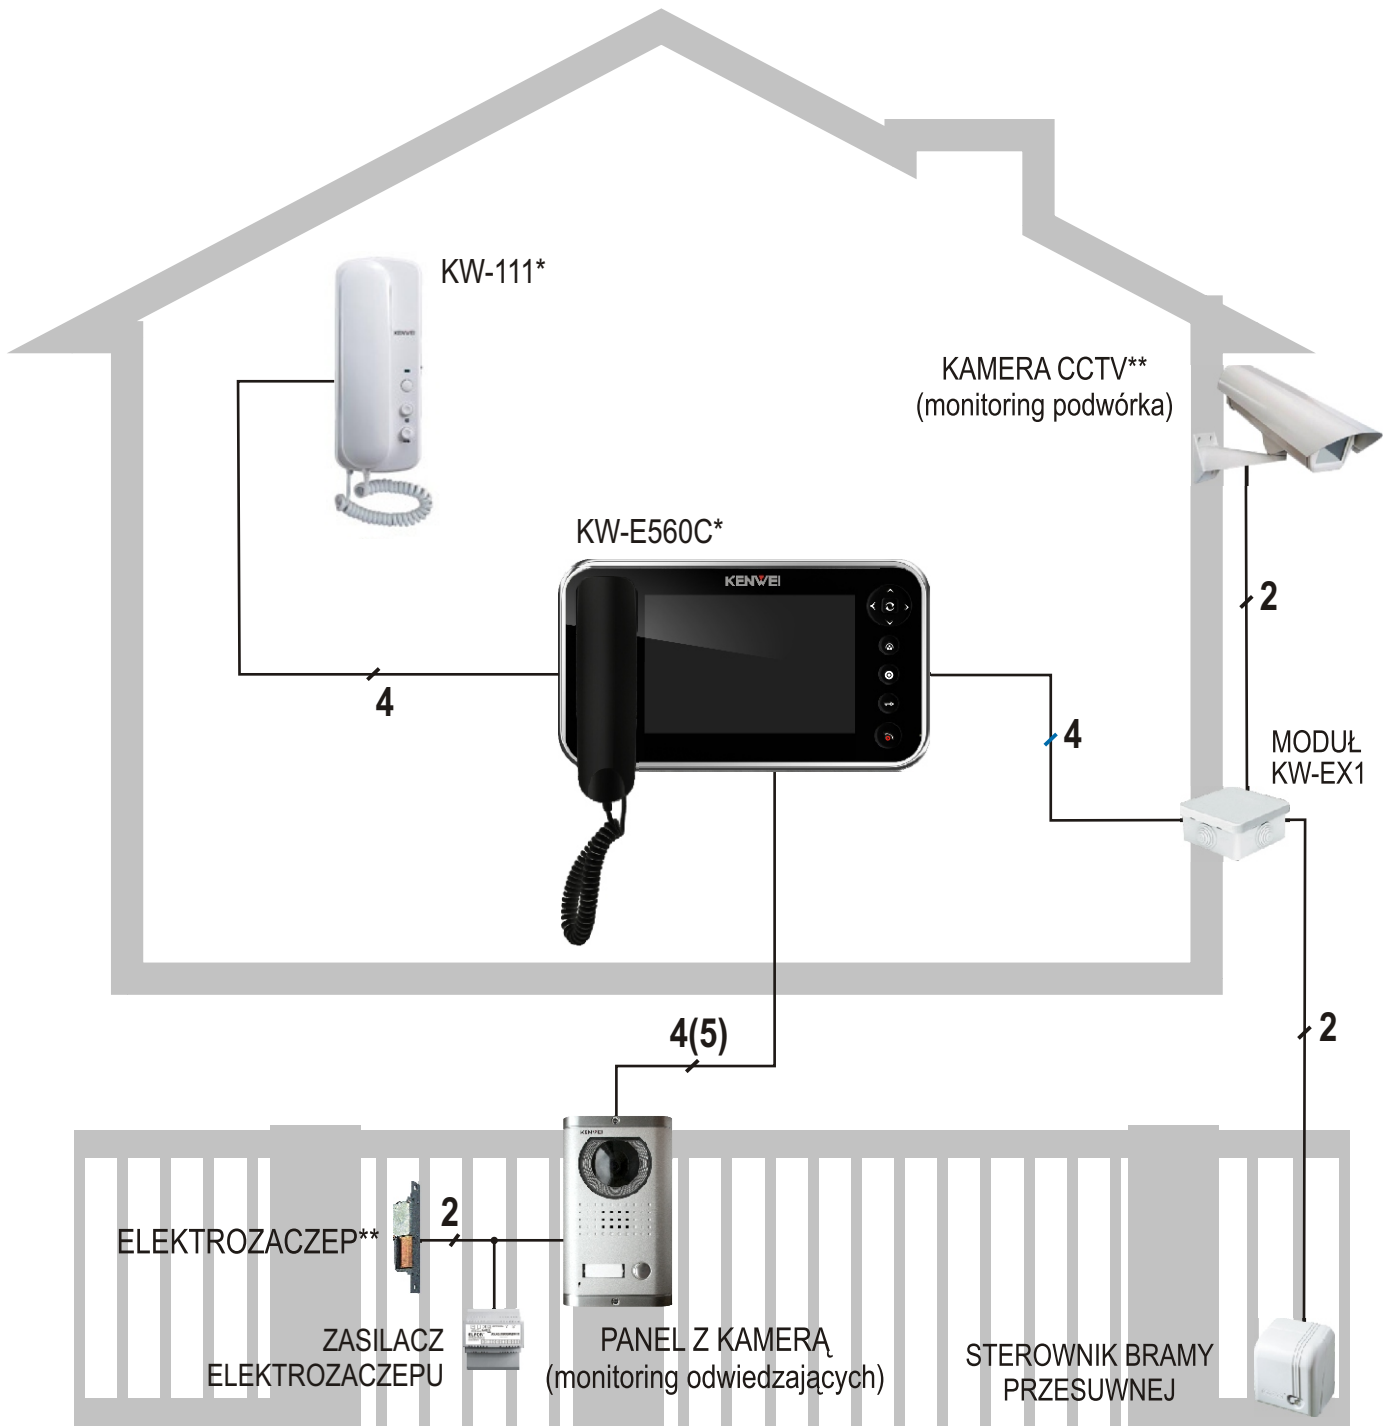

monitor KW-E560C

Konfiguracja dla 1 użytkownika
z zastosowaniem 1 monitora KW-E560C
z dodatkowym unifonem KW-111

* Współpraca:
Wszystkie 4 przewodowe panele bramowe Kenwei

** kamery i elektrozaczepek wymagają zastosowania zasilania wg zaleceń producenta