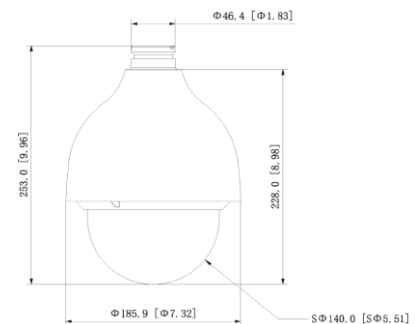

## BCS-SDHC2225-IV

Kamera obrotowa PTZ 2Mpx HDCVI/AHD/TVI/ANALOG z zoomem 25x

- Przetwornik 1/2.8" 2Mpx PS Starvis CMOS
- Technologia Starlight
- Obiektyw 4.8~120mm zoom optyczny 25x
- Mechaniczny filtr podczerwieni
- Funkcje AWB, AES, AGC, BLC, HLC, WDR(120dB), Ultra DNR, Defog
- Max 2Mpx(1920×1080)@30fps
- 2 wejścia i 1 wyjście alarmowe
- 1 wejście audio
- Max prędkość pracy 500°/s, PAN: 0°~360°, TILT: 0°~90°, auto flip
- Funkcje automatyki: 300 presetów, 5 ścieżek, 8 tras, auto-scan, auto-pan
- Inteligentne pozycjonowanie 3D
- Obudowa zewnętrzna metalowa IP67,IK10
- Zasilanie DC24V

## BCS-SDHC2225-IV

Kamera obrotowa PTZ 2Mpx HDCVI/AHD/TVI/ANALOG z zoomem 25x

System wideo	HDCVI/AHD/TVI/ANALOG
System skanowania	Progressive Scan
Przetwornik	1/2.8" 2Mpx Starvis CMOS
Rozdzielczość	1080P(1920x1080)@25/30fps, 720P(1280x720)@25/30/50/60fps
Wyjście wideo	1 V p-p, kompozytowe, BNC, 75 Ohm
Czułość	Kolor: 0.005Lux@F1.6; B/W: 0.0005Lux@F1.6
Obiektyw	Motozoom 4.8mm~120mm; F1.6~F3.5
Kąt widzenia	H: 58.5°~2.8°; V: 33.2°~1.5°; D: 67.5°~3.2°
Zoom optyczny/cyfrowy	25x/16x
DORI	Detect 1655m/ Observe 654m/ Recognize 331m/ Identify 165m
Balans bieli	(AWB) Auto/ręcznie
Kompensacja tła	BLC/HLC/WDR(120dB)
Migawka	1/3~1/100000s
Kontrola wzmocnienia	(AGC) Auto/ręcznie
Redukcja szumów	Ultra 2D/3D DNR
Maska prywatności	24 obszary
Obrót obrazu	Flip 180°
Wyostżanie	Auto/ręcznie
Dzień/noc	Mechaniczny filtr IR (ICR)
Zakres PAN	0°~360° nieskończony
Zakres TILT	0°~90°, auto flip 180°
Prędkość PAN	0.1°~350°/s (500°/s w presece)
Prędkość TILT	0.1°~250°/s (2.500°/s w presece)
Funkcje automatyki	300 presetów, 5 ścieżek, 8 tras, auto-scan, auto-pan
Uruchomienie/bezczynność	Przywrócenie ostatniego położenia PTZ po braku zasilania; aktywacja presetu, ścieżki, trasy po okresie beczynności
Alarm	2 wejścia / 1 wyjście
Audio	1 wejście
Interfejsy	RS485
Zasilanie	DC24V/3A(±25%), Pobór mocy 15.5W(max 18.5W)
Warunki pracy	-40°C ~+60°C / 10~95%RH
Wymiary i waga	253.0 mm × Φ186.2 mm (9.96" × Φ7.33") 2.5kg