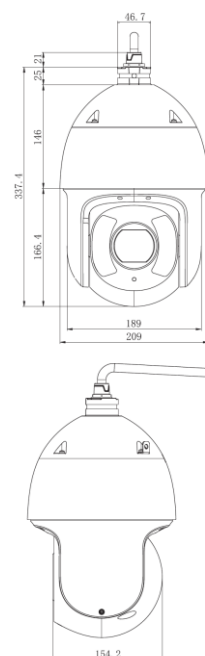

BCS-SDHC5430-IV

Kamera obrotowa PTZ 4Mpx HDCVI/AHD/TVI/ANALOG z zoomem 30x

System wideo	HDCVI/AHD/TVI/ANALOG
System skanowania	Progressive Scan
Przetwornik	1/3" 4Mpx CMOS
Rozdzielczość	4M(2592x1520)/1080P(1920x1080)@25/30fps, 720P(1280x720)@25/30/50/60fps
Wyjście wideo	1 V p-p, kompozytowe, BNC, 75 Ohm
Czułość	Kolor: 0.05Lux@F1.6; B/W: 0.005Lux@F1.6; 0Lux@F1.6 (IR Wł.)
Obiektyw	Motozoom 4.5mm~135mm; F1.6~F4.4
Kąt widzenia	H: 60°~2.2°
Zoom optyczny/cyfrowy	30x/16x
DORI	Detect 2700m/ Observe 1080m/ Recognize 540m/ Identify 270m
Balans bieli	(AWB) Auto/ręcznie
Kompensacja tła	BLC/HLC/WDR(120dB)
Migawka	1~1/30000s
Kontrola wzmocnienia	(AGC) Auto/ręcznie
Redukcja szumów	Ultra 2D/3D DNR
Maska prywatności	24 obszary
Obrót obrazu	Flip 180°
Wyostanie	Auto/ręcznie
Dzień/noc	Mechaniczny filtr IR (ICR)
Zasięg IR	Do 200m
Zakres PAN	0°~360° nieskończony
Zakres TILT	-20°~90°, auto flip 180°
Prędkość PAN	0.1~200°/s (300°/s w presece)
Prędkość TILT	0.1~120°/s (200°/s w presece)
Funkcje automatyki	300 presetów, 5 ścieżek, 8 tras, auto-scan, auto-pan
Uruchomienie/bezczynność	Przywrócenie ostatniego położenia PTZ po braku zasilania; aktywacja presetu, ścieżki, trasy po okresie beczynności
Alarm	2 wejścia / 1 wyjście
Audio	1 wejście
Interfejsy	RS485
Zasilanie	AC24V/3A(±25%), Pobór mocy 17W/25W (IR Wł.)
Warunki pracy	-40°C ~+70°C / 10~95%RH
Wymiary i waga	Ø209x337mm 5.8kg