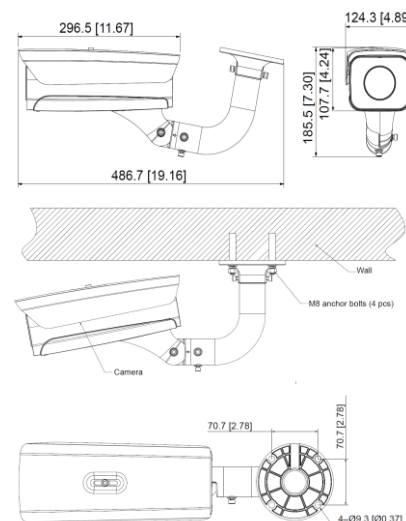

## BCS-TIP6201ITC-III

Kamera IP z funkcją automatycznego rozpoznawania tablic rejestracyjnych ARTR

System wideo	IP
Przetwornik	1/2.8 2Mpx CMOS
Ilość pikseli	1920×1080
Obiektyw	Motozoom 3.2~10.5mm Auto iris (W: 1.6–T: 3.3)
Kąt widzenia	H: 108.1° (W)–30.3° (T); V: 56.3° (W)–17.1° (T); D: 130.9° (W)–34.8° (T)
Balans bieli	(AWB) Auto/ręcznie
Kompensacja tła	WDR(96dB), 3DNR
Migawka	1/50~1/10000s
Kontrola wzmocnienia	(AGC) Auto/ręcznie
Wyostanie	Auto/ręcznie
Dzień/noc	Mechaniczny filtr podczerwieni ICR
IR	12m
Kompresja wideo	H.264B/H.264M/H.264H/H.265/MJPEG
Główny strumień	1080P (1920 × 1080)/720P (1280 × 720)
Drugi strumień	720P (1280 × 720)/D1 (704 × 576, 704 × 480)/CIF (352 × 288, 352 × 240)
Bitrate	H.264B/H.264M/H.264H/H.265: 32Kbps–32768Kbps MJPEG: 512Kbps–65536Kbps
Audio	1 wejście / 1 wyjście
Alarm	3 wejścia / 3 wyjścia (2 wyjścia optyczne, 1 wyjście przekaźnikowe)
Podłączenie sieci	RJ-45 (100/1000Base-T)
Zgodność	CGI, SDK, ONVIF
Użytkownicy	Maksymalnie 20 zalogowanych
Użytkownicy mobilni	iOS, android
Gniazdo karty pamięci	microSD do 128GB
Zasilanie	DC12V, AC24, PoE
Warunki pracy	-30°C~+65°C, 10%~90% RH
Obudowa	IP67
Waga	1.9kg
Wymiary	486.7mm × 124.3mm × 185.5mm