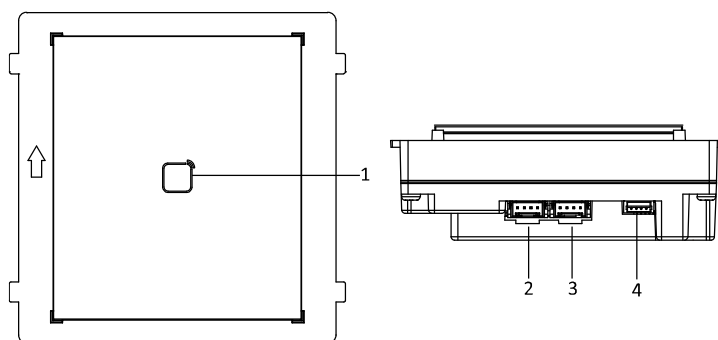

Specyfikacja

Model		DS-KD-M	DS-KD-E
Parametry systemu	Procesor	Wbudowany procesor MCU	
	Wewnętrzny czytnik kart	Wbudowany czytnik kart	
Interfejs	Podłączanie modułów	2(1 wejście, 1 wyjście)	
General	Typ kart	Mifare	EM
	Przełącznik DIP	8	
	Moc wejściowa	12 VDC (zasilane przez inny moduł)	
	Moc wyjściowa	12 VDC (zasilane przez inny moduł)	
	Pobór mocy	≤2 W	
	Temperatura pracy	-40° C do +60° C (-40° F do 140° F)	
	Wilgotność	10% do 95%	
	Stopień ochrony	IP65	
	Montaż	Natynkowy i podtynkowy	
	Wymiary (L × W × H)	98.5 mm × 100 mm × 33.7 mm (3.87" × 3.95" × 1.33")	

Wygląd i interfejs

NR	OPIS
1	Strefa czytnika kart
2	Moduł - podłączenie interfejsu (wyjście)
3	Moduł - podłączenie interfejsu (wejście)
4	Port debug