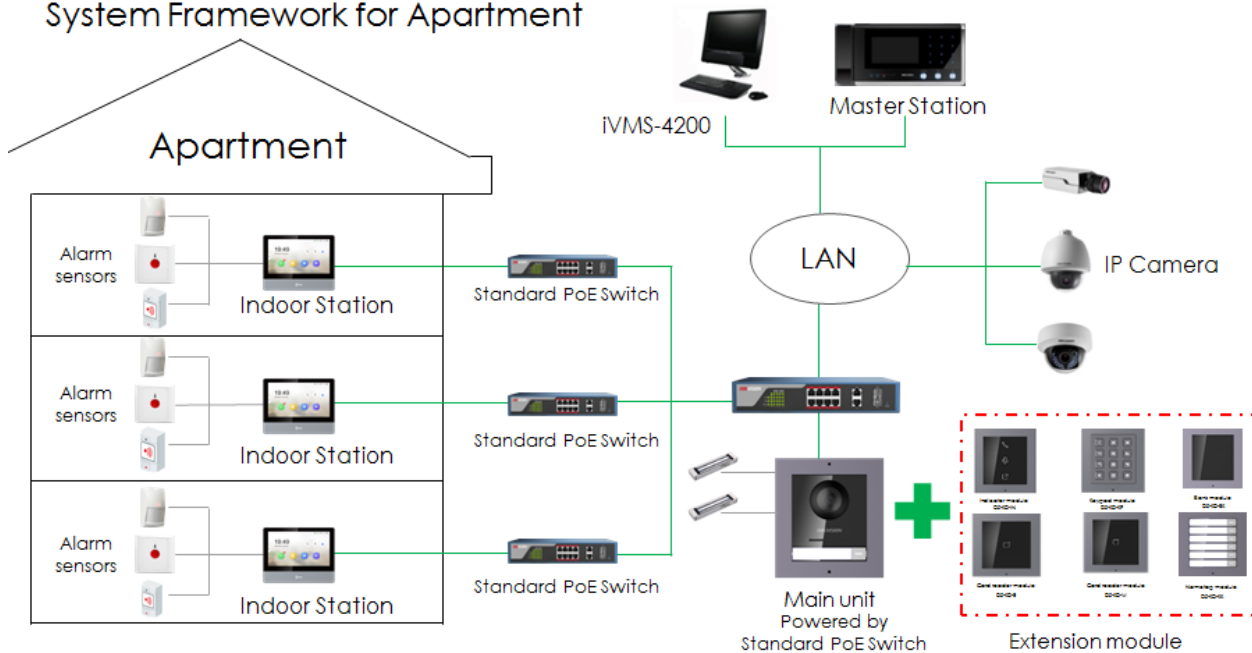

DS-KD-M/E Moduł czytnika kart

Cechy

- Obsługa odblokowywania drzwi za pomocą kart zbliżeniowych
- Obsługa dodawanych kart
- Kompensacja tylnego oświetlenia
- Łatwe w rozbudowie

Dostępne modele

DS-KD-M (13.56 MHz)

DS-KD-E (125 KHz)

Specyfikacja

Model		DS-KD-M	DS-KD-E
Parametry systemu	Procesor	Wbudowany procesor MCU	
	Wewnętrzny czytnik kart	Wbudowany czytnik kart	
Interfejs	Podłączanie modułów	2(1 wejście, 1 wyjście)	
General	Typ kart	Mifare	EM
	Przełącznik DIP	8	
	Moc wejściowa	12 VDC (zasilane przez inny moduł)	
	Moc wyjściowa	12 VDC (zasilane przez inny moduł)	
	Pobór mocy	≤2 W	
	Temperatura pracy	-40° C do +60° C (-40° F do 140° F)	
	Wilgotność	10% do 95%	
	Stopień ochrony	IP65	
	Montaż	Natynkowy i podtynkowy	
	Wymiary (L × W × H)	98.5 mm × 100 mm × 33.7 mm (3.87" × 3.95" × 1.33")	

Wygląd i interfejs

NR	OPIS
1	Strefa czytnika kart
2	Moduł - podłączenie interfejsu (wyjście)
3	Moduł - podłączenie interfejsu (wejście)
4	Port debug

Sposób działania

System Framework for Apartment

Distributed by