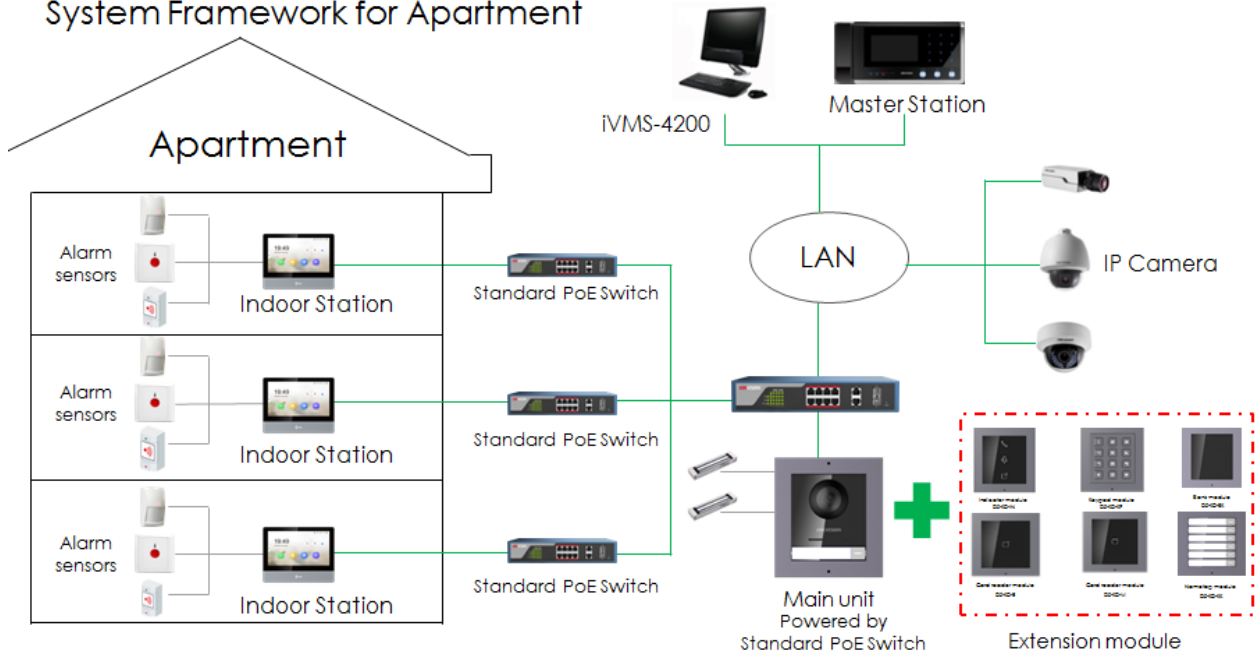

DS-KD-KP Moduł klawiatury

Cechy

- Obsługa odblokowywania drzwi poprzez wprowadzenie hasła
- Obsługa wywoływania połączenia poprzez wprowadzenie numeru lokalu
- Kompensacja tylnego oświetlenia
- Łatwe w rozbudowie

Dostępne modele

DS-KD-KP

Specyfikacja

Model		DS-KD-KP
Parametry systemu	Procesor	Wbudowany procesor MCU
	Metoda operowania	Przycisk fizyczny
Interfejs	Podłączanie modułów	2(1 wejście, 1 wyjście)
	Debug	1
Ogólne	Przycisk fizyczny	12
	Przełącznik DIP	8
	Moc wejściowa	12 VDC (zasilane przez inny moduł)
	Moc wyjściowa	12 VDC (zasilane przez inny moduł)
	Pobór mocy	≤2 W
	Temperatura pracy	-40° C do +60° C (-40° F do 140° F)
	Wilgotność	10% do 95%
	Stopień ochrony	IP65, IK7
	Montaż	Natynkowy i podtynkowy
	Wymiary (L × W × H)	98.5 mm × 100 mm × 34.2 mm (3.87" × 3.95" × 1.33")

Wygląd i interfejs

NR	Opis
1	Przycisk
2	Moduł - podłączenie interfejsu (wyjście)
3	Moduł - podłączenie interfejsu (wejście)
4	Port debug

Sposób działania

System Framework for Apartment

Distributed by

HIKVISION®