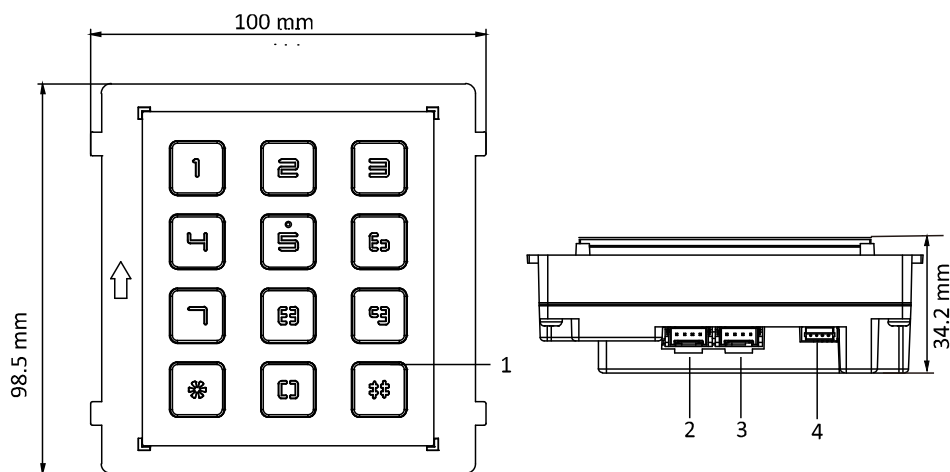

Dostępne modele

DS-KD-KP

Specyfikacja

Model		DS-KD-KP
Parametry systemu	Procesor	Wbudowany procesor MCU
	Metoda operowania	Przycisk fizyczny
Interfejs	Podłączanie modułów	2(1 wejście, 1 wyjście)
	Debug	1
Ogólne	Przycisk fizyczny	12
	Przełącznik DIP	8
	Moc wejściowa	12 VDC (zasilane przez inny moduł)
	Moc wyjściowa	12 VDC (zasilane przez inny moduł)
	Pobór mocy	≤2 W
	Temperatura pracy	-40° C do +60° C (-40° F do 140° F)
	Wilgotność	10% do 95%
	Stopień ochrony	IP65, IK7
	Montaż	Natynkowy i podtynkowy
	Wymiary (L × W × H)	98.5 mm × 100 mm × 34.2 mm (3.87" × 3.95" × 1.33")

Wygląd i interfejs

NR	Opis
1	Przycisk
2	Moduł - podłączenie interfejsu (wyjście)
3	Moduł - podłączenie interfejsu (wejście)
4	Port debug

Sposób działania

System Framework for Apartment

Distributed by

HIKVISION®