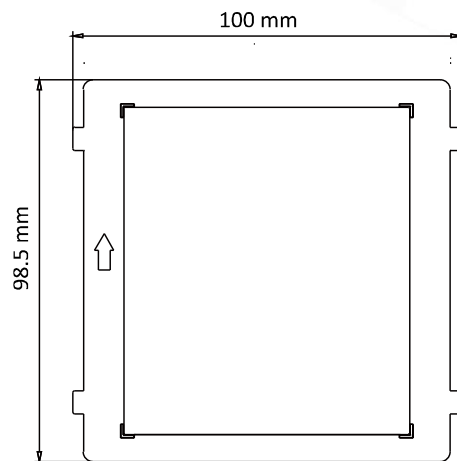

**DS-KD-BK**  
**Zaślepka****Cechy**

Zaślepka jest przeznaczona do wypełniania pustego miejsca podczas instalacji. W razie potrzeby można go wymienić na inny moduł.

**Wygląd**