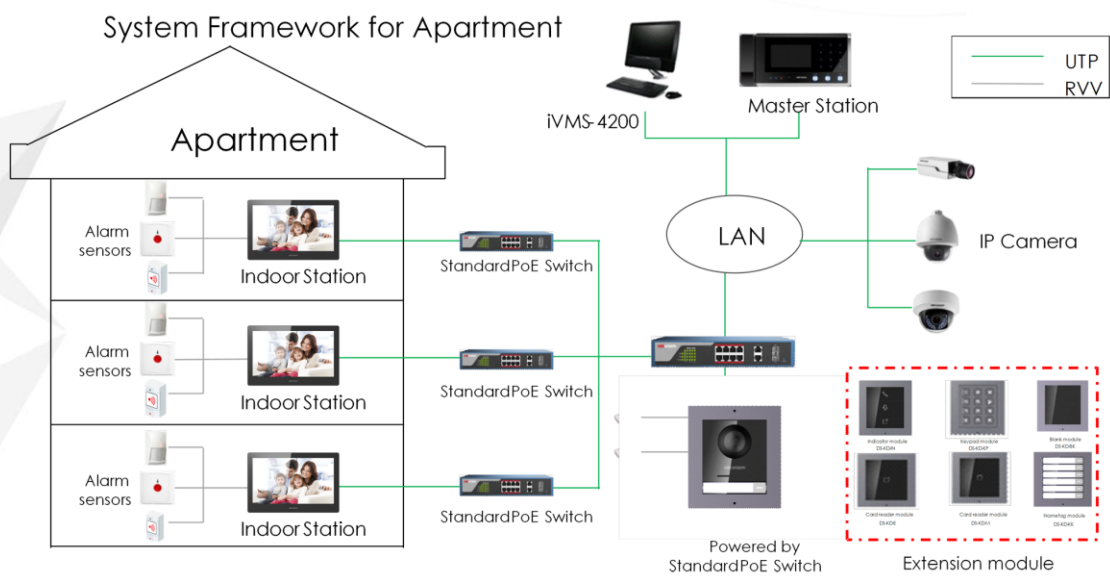

DS-KH8520-WTE1

Wideodomfon wewnętrzny z ekranem dotykowym 10"

Cechy

- Nowe UI V2.0: łatwe w obsłudze
- 10" kolorowy ekran dotykowy o rozdzielczości 1024 × 600
- Standard PoE
- Przechowuje komunikaty i przechwytuje zdjęcia na kartę TF
- Zdalne odblokowywanie za pomocą oprogramowania klienckiego lub aplikacji mobilnej
- Podgląd na żywo wideo ze stacji bramowej i podłączonych kamer
- Obsługa sieci bezprzewodowej

Zasada działania

Specyfikacja

Model		DS-KH8520-WTE1
System	Pamięć	128 MB
	Flash	32 MB
	System operacyjny	Linux
Wyświetlacz	Ekran	10" kolorowy TFT LCD
	Rozdzielczość	1024 × 600
	Metoda pracy	Pojemnościowy ekran dotykowy
Audio	Wejście audio	Wbudowany mikrofon
	Wyjście audio	Wbudowany głośnik
	Standard kompresji audio	G.711 U
	Stopień kompresji audio	64 Kbps
	Poprawa jakości audio	Eliminacja hałasu i echa
Sieć	Sieć przewodowa	10/100 Mbps self-adaptive network
	Sieć bezprzewodowa	Wi-Fi 802.11b/g/n
	Protokoły sieciowe	TCP/IP, SIP, RTSP
	Interfejs sieciowy	1 RJ-45 10/100 Mbps self-adaptive
	Wejście alarmowe	8-ch wejść alarmowych
	Wyjście przekaźnikowe	2
	Karty TF	Do 32 GB, SD 2.0 lub niższa wersja
	RS-485	1
Ogólne	Zasilanie	IEEE802.3af, standard PoE
		12 VDC/1 A
	Pobór mocy	≤ 6 W
	Temperatura pracy	-10 °C do 55°C (14 °F do 131 °F)
	Wilgotność	10% do 90%
Wymiary (W × H × D)	254 mm × 166 mm × 14.7 mm (10.0" × 6.5" × 0.58")	