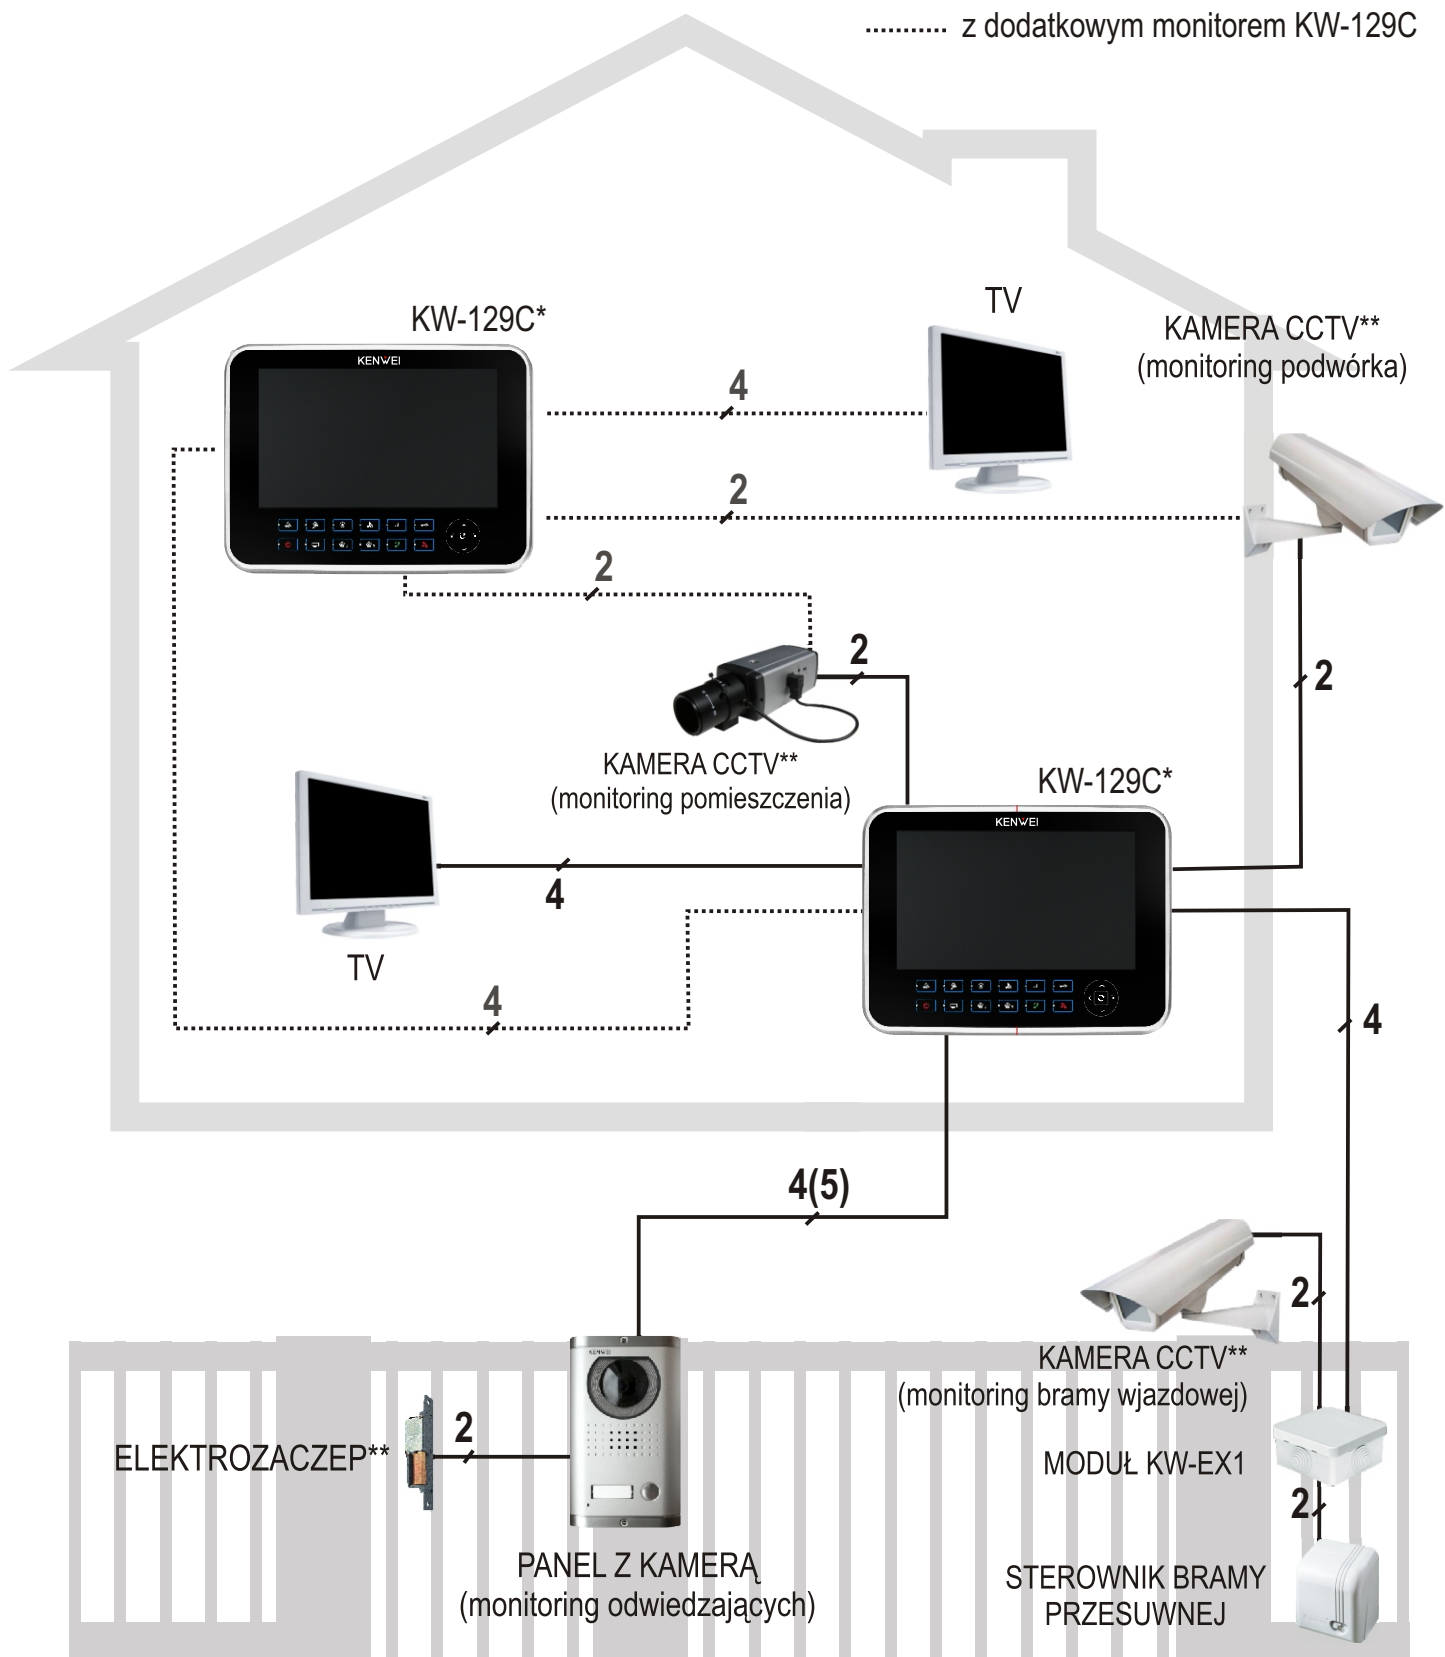

# monitor KW-129C

## konfiguracja dla 1 użytkownika

- z zastosowaniem 1 monitora KW-129C
- ..... z dodatkowym monitorem KW-129C

\* Współpraca:  
Wszystkie 4 przewodowe panele bramowe Kenwei  
Rozbudowa przy zastosowaniu: KW-129C, KW-128C,  
KW-112B, KW-S701C, KW-S700C

\*\* kamery i elektrozaczepek wymagają zastosowania zasilania wg zaleceń producenta