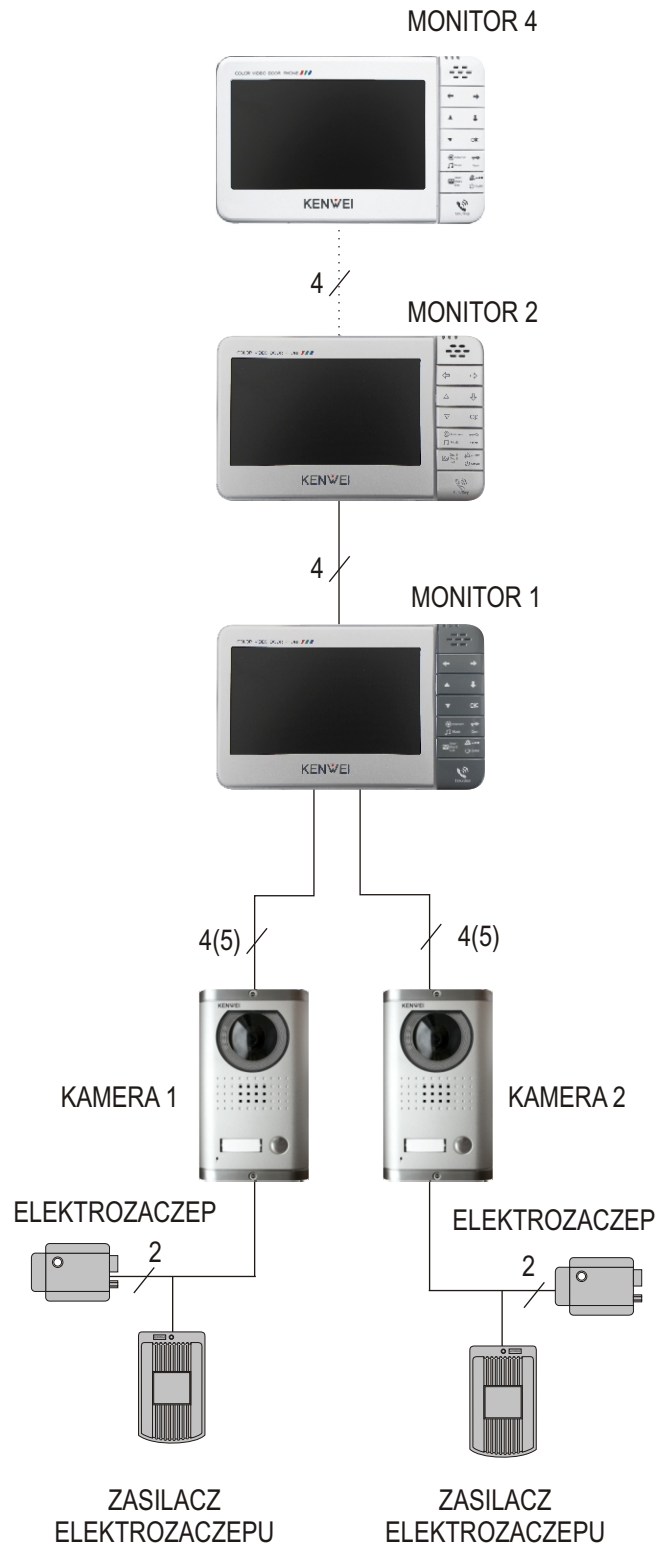

# monitor KW-128C

## dla 1 użytkownika (1 kamera, 1 monitor)

## dla 1 użytkownika (2 kamery, 4 monitory)

# monitor KW-128C

dla 2 i 3 użytkowników