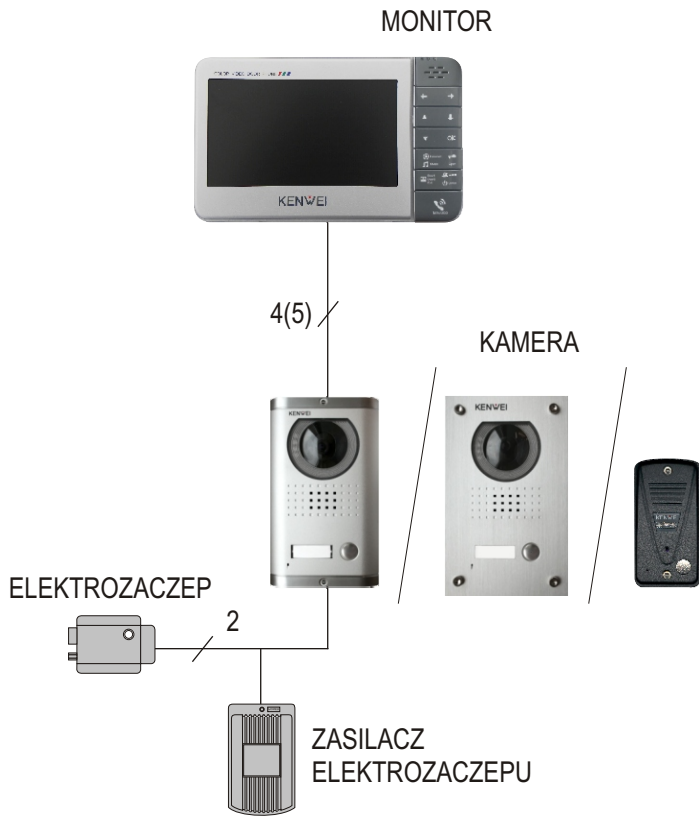

# monitor KW-128C

## dla 1 użytkownika (1 kamera, 1 monitor)

## dla 1 użytkownika (2 kamery, 4 monitory)

# monitor KW-128C

dla 2 i 3 użytkowników