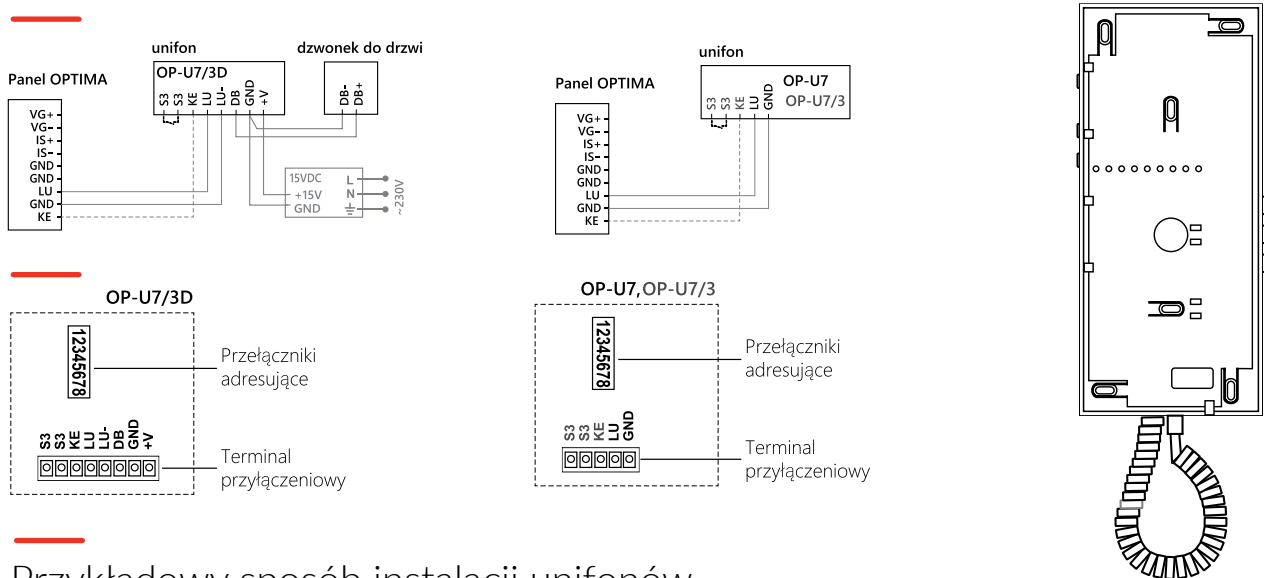

Unifon cyfrowy OP-U7 / OP-U7/3(D) OP-U7-S / OP-U7/3-(D)S

Unifon do cyfrowych, dwuprzewodowych systemów domofonowych Elfon Optima. Nowoczesny kształt, który w połączeniu z kolorem białym lub szarym decyduje o lekkości formy i wzorniczym dopasowaniu do każdego mieszkania. Dedykowany do instalacji domofonowych lub mieszanych (domofonowych i wideodomofonowych).

FUNKCJA DODATKOWEGO DZWONKA

Możliwość podłączenia dodatkowego przycisku dzwonka (np. drzwiowego).

Dostępne kolory:  biały  szary

unifon	OP-U7	OP-U7/3	OP-U7/3D
przycisk otwarcia wejścia	•	•	•
wejście dzwonek	-	-	•
dodatkowy przycisk sterowania	-	•	•
niezależny przycisk sterowania	-	•	•
wymiary (mm)	90 x 210 x 45	90 x 210 x 45	90 x 210 x 45

unifon	OP-U7-S	OP-U7/3-S	OP-U7/3D-S
przycisk otwarcia wejścia	•	•	•
wejście dzwonek	-	-	•
dodatkowy przycisk sterowania	-	•	•
niezależny przycisk sterowania	-	•	•
wymiary (mm)	90 x 210 x 45	90 x 210 x 45	90 x 210 x 45

* Unifony w wersji kolorystycznej szarej oznaczone są dopiskiem „S”

Zalecany przewód: skrętka UTP lub skrętka telekomunikacyjna parowana o średnicy 0,8 mm.

unifony ELFON Optima

Przykładowy sposób instalacji unifonów