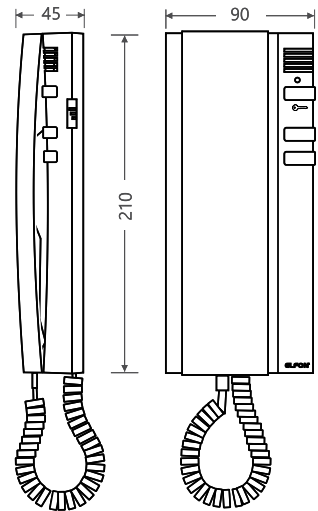

unifon	OP-U7-S	OP-U7/3-S	OP-U7/3D-S
przycisk otwarcia wejścia	•	•	•
wejście dzwonek	-	-	•
dodatkowy przycisk sterowania	-	•	•
niezależny przycisk sterowania	-	•	•
wymiary (mm)	90 x 210 x 45	90 x 210 x 45	90 x 210 x 45

* Unifony w wersji kolorystycznej szarej oznaczone są dopiskiem „S”

Zalecany przewód: skrętka UTP lub skrętka telekomunikacyjna parowana o średnicy 0,8 mm.

unifony ELFON Optima

Przykładowy sposób instalacji unifonów