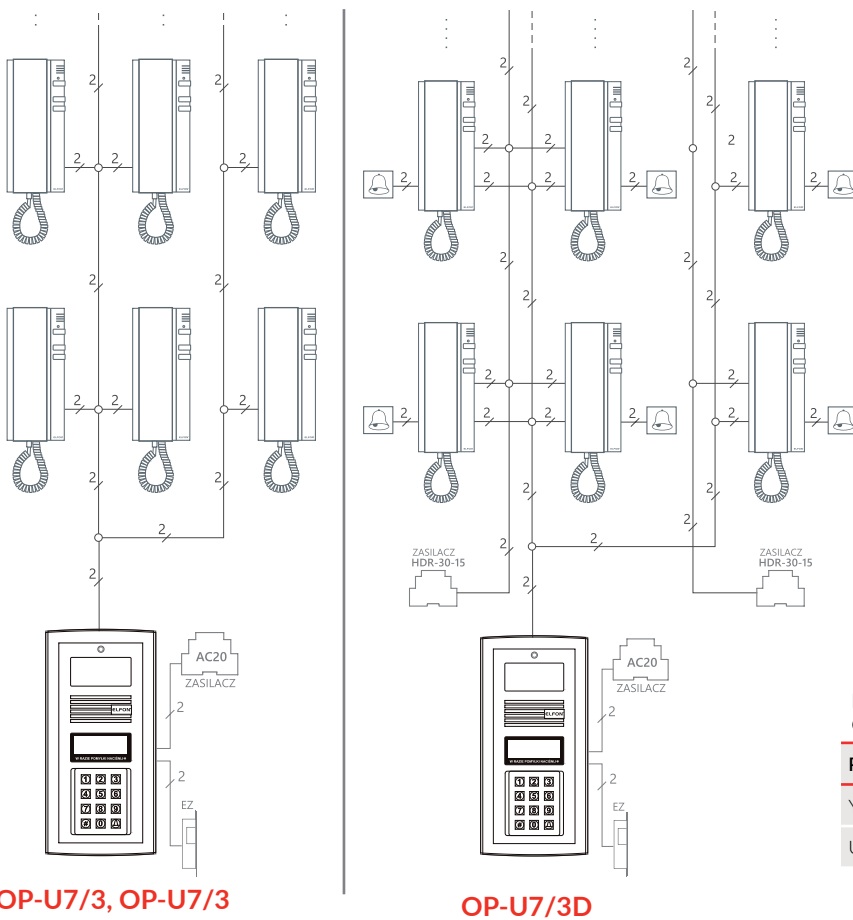

FUNKCJA DODATKOWEGO DZWONKA

Możliwość podłączenia dodatkowego przycisku dzwonka (np. drzwiowego).

Dostępne kolory:  biały  szary

unifon	OP-U7	OP-U7/3	OP-U7/3D
przycisk otwarcia wejścia	•	•	•
wejście dzwonek	-	-	•
dodatkowy przycisk sterowania	-	•	•
niezależny przycisk sterowania	-	•	•
wymiary (mm)	90 x 210 x 45	90 x 210 x 45	90 x 210 x 45

unifon	OP-U7-S	OP-U7/3-S	OP-U7/3D-S
przycisk otwarcia wejścia	•	•	•
wejście dzwonek	-	-	•
dodatkowy przycisk sterowania	-	•	•
niezależny przycisk sterowania	-	•	•
wymiary (mm)	90 x 210 x 45	90 x 210 x 45	90 x 210 x 45

* Unifony w wersji kolorystycznej szarej oznaczone są dopiskiem „S”

Zalecany przewód: skrętka UTP lub skrętka telekomunikacyjna parowana o średnicy 0,8 mm.

unifony ELFON Optima

Przykładowy sposób instalacji unifonów