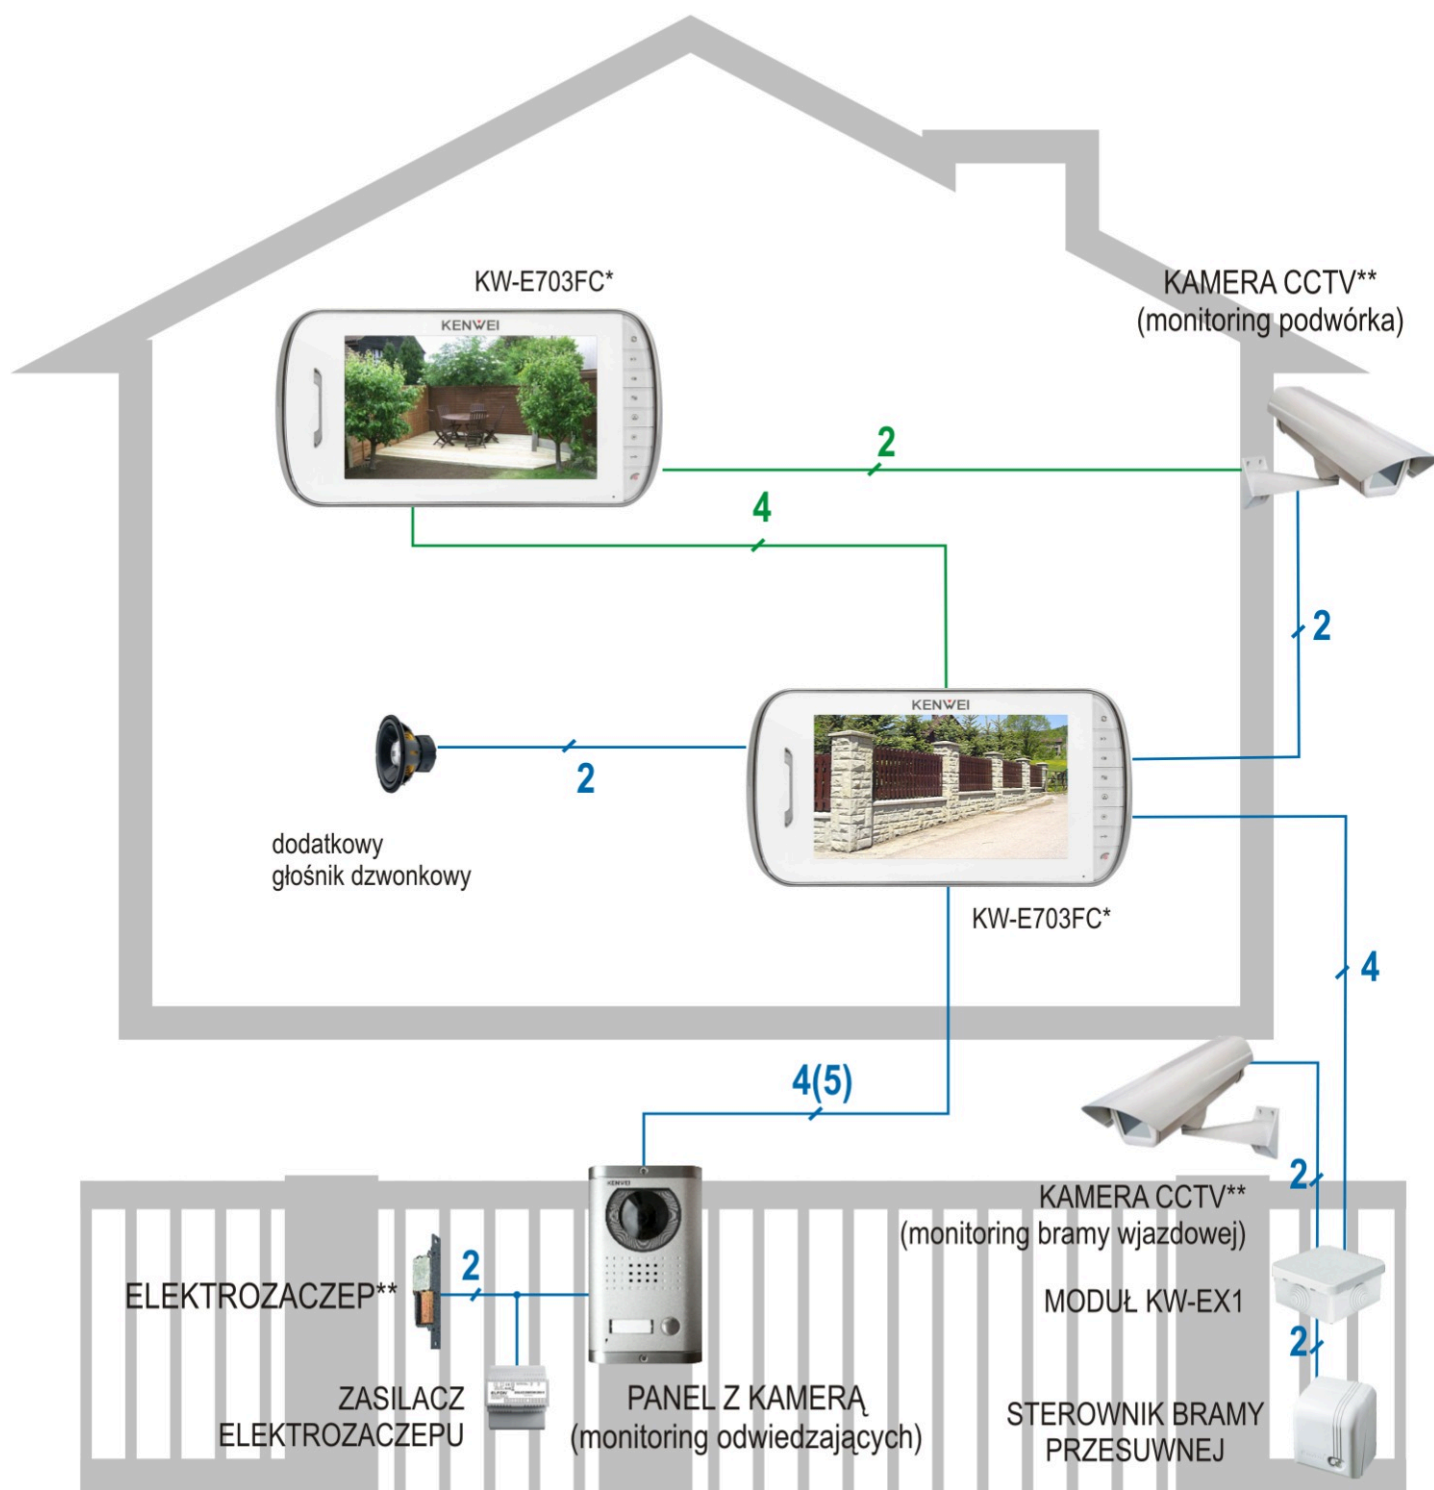

# KW-E703FC

Konfiguracja dla 1 użytkownika  
z zastosowaniem 1 monitora KW-E703FC  
z dodatkowym monitorem KW-E703FC

\* Współpraca:  
Wszystkie 4 przewodowe panele bramowe Kenwei  
Rozbudowa przy zastosowaniu: KW-129C, KW-112B, KW-S701C, KW-S700C, KW-S702C, KW-703FC, KW-S704C

\*\* kamery i elektroczep wymagają zastosowania zasilania wg zaleceń producenta