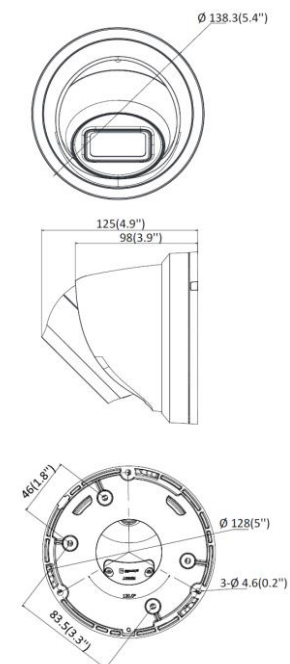

## BCS-V-EI831IR3

Kamera sieciowa kopułowa 8Mpx z obiektywem 2.8mm

ONVIF®

### Charakterystyka:

- Przetwornik 1/2" 8Mpx PS CMOS
- Obsługa trzech strumieni kodowania
- Rozdzielczość 3840x2160@25/30fps
- Kompresja H.265+/H.264+/MJPEG
- Mechaniczny filtr podczerwieni
- Funkcje AGC, AWB, AES, BLC, HLC, WDR(120dB), 3D DNR, ROI
- Detekcja ruchu, maska prywatności
- Funkcje inteligentne: wtargnięcie w obszar, przekroczenie linii, detekcja twarzy
- Wbudowany web serwis, zgodność z BCS-NVR, CMS(BCS Manager), aplikacja mobilna BCS(android, iOS), P2P, Onvif
- Obiektyw stało-ogniskowy 2.8mm F1.6
- Promiennik podczerwieni o zasięgu do 30m
- Gniazdo karty pamięci microSD do 128GB
- Obudowa zewnętrzna metalowa IP67
- Temperatura pracy -30°C ~ +60°C
- Zasilanie DC 12V, PoE

### Wymiary podstawowe:

## BCS-V-EI831R3

Kamera sieciowa kopułowa 8Mpx z obiektywem 2.8mm