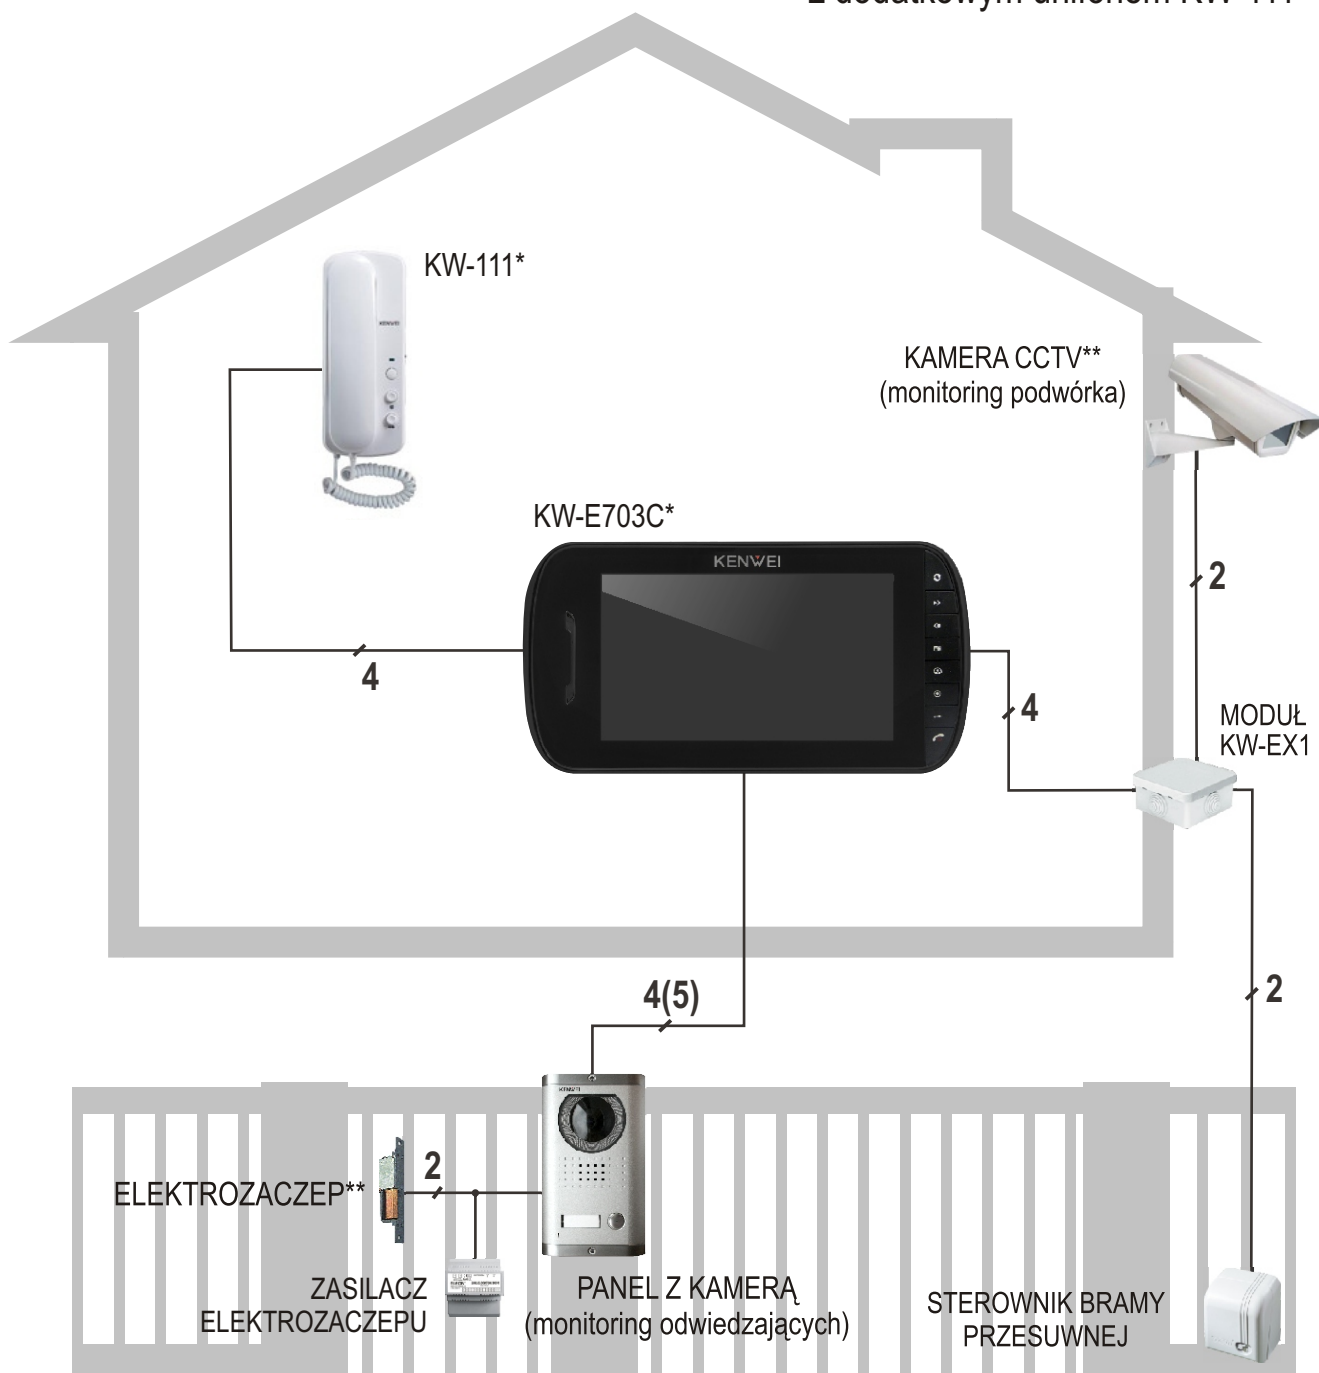

Konfiguracja dla 1 użytkownika
z zastosowaniem 1 monitora KW-E703C
z dodatkowym unifonem KW-111

* Współpraca:
Wszystkie 4 przewodowe panele bramowe Kenwei

** kamery i elektrozaczepek wymagają zastosowania zasilania wg zaleceń producenta