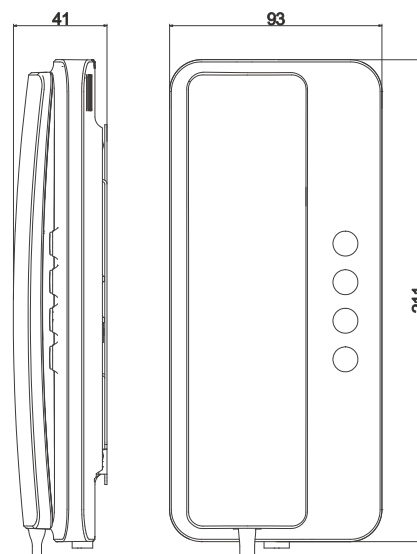

UNIFON TK10

Unifon **TK10** jest nowym produktem w ofercie Wekta. Został zaprojektowany zgodnie z najnowszymi trendami wzornictwa. TK10 jest następcą unifonu TK6. Jest produkowany w różnych wersjach i wariantach kolorystycznych (lista aktualnych kolorów patrz obok). Unifon TK10 Standard jest nowoczesnym i funkcjonalnym unifonem, pozwalającym na prowadzenie rozmów z kasetą domofonową. Jego podstawowym zastosowaniem są systemy domofonowe: analogowe i analogowo-cyfrowe. Urządzenie jest unifonem analogowym pasującym do każdego rodzaju systemów analogowych 3+n oraz 5+n.

DANE TECHNICZNE

ZASILANIE:

Z centrali lub rozdzielacza piętrowego.

NR REFERENCYJNY:

| | |
|---------|------------|
| BIAŁY | 10.3011.11 |
| CZARNY | 10.3011.12 |
| KREMOWY | 10.3011.13 |

OPRZEWODOWANIE:

System 5+1: YTDY 6 x 0,5mm.
Do rozdzielacza piętrowego: UTP kat. 5.
Do centrali (system 3): UTP kat. 5.