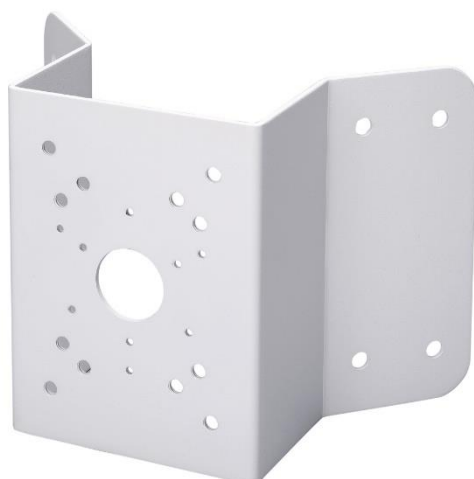

## Uchwyt narożny do kamer szybkoobrotowych BCS

### Specyfikacja

Model	BCS-AR
Materiał	stal
Wymiary	243mmx 170mm x 138mm
Kolor	biały
Temperatura pracy	-40°C~60°C
Wilgotność	0~90% RH
Maksymalne obciążenie	10kg
Waga	1.7kg

### Wymiary i mocowanie kamery