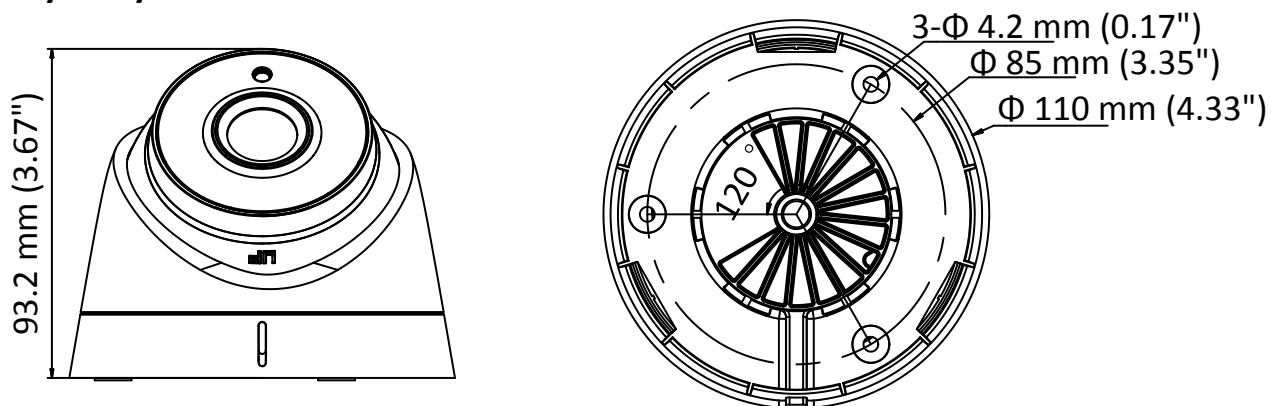

## Specyfikacja

<b>Kamera</b>	
Przetwornik obrazu	2 MP CMOS image sensor
Sygnal systemowy	PAL/NTSC
Klatki na sekundę	PAL: 1080p@25fps NTSC: 1080p@30fps
Rozdzielczość	1920 (H) × 1080 (V)
Min. Oświetlenie	0.01 Lux @ (F1.2, AGC ON), 0 Lux z IR
Migawka	1/25(1/30) s - 1/50,000 s
Obiektyw	3.6mm, 2.8 mm, 6 mm, 8 mm, 12 mm fixed
HFOV	103° (2.8 mm), 82.2°(3.6mm), 54°(6mm), 37.7°(8mm), 24.2°(12 mm)
Mocowanie obiektywu	M12
Dzień & Noc	ICR
Ustawienie położenia	Obrót: 0° - 360°, Pochylenie 0° - 75°, Rotacja: 0° - 360°
Synchronizacja	Synchronizacja wewnętrzna
<b>Menu</b>	
AGC	Low/middle/high
Tryb dzień/ noc	Smart/color/BW(Black and White)
BLC	Tak
DWDR	Tak
Język	Angielski
Funkcje	Jasność, ostrość, odbicie lustrzane, DNR
<b>Interfejs</b>	
Wyjście wideo	1 wyjście analogowe HD
Przełączanie sygnału	TVI/AHD/CVI/CVBS
<b>Ogólne</b>	
Środowisko	-40 °C to 60 °C (-40 °F to 140 °F), Wilgotność 90% lub mniej (bez kondensacji)
Zasilanie	12 V DC±15%
Pobór mocy	Max. 4 W
Stopień ochrony	IP66
Materiał	Plastik
Zasięg IR	Do 40 m
Wymiary	Φ110 mm × 93.2 mm (4.33" × 3.67")
Waga	350 g (0.77 lb.)

## Wymiary