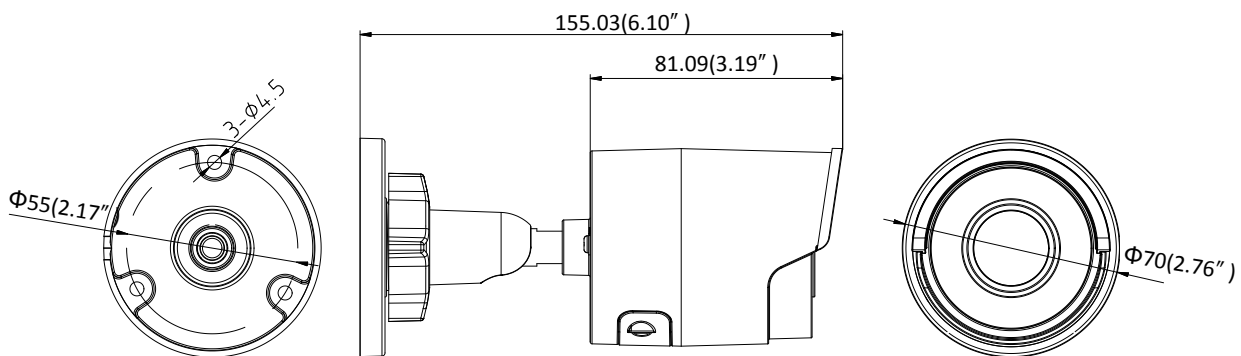

Wymairy

Akcesoria

Distributed by

HIKVISION®

Headquarters

No.555 Qianmo Road, Binjiang District,
Hangzhou 310051, China
T +86-571-8807-5998
overseasbusiness@hikvision.com

Hikvision USA
T +1-909-895-0400
sales.usa@hikvision.com

Hikvision Italy
T +39-0438-6902
info.it@hikvision.com

Hikvision Singapore
T +65-6684-4718
sg@hikvision.com

Hikvision Africa
T +27 (0) 0351172
sale.africa@hikvision.com

Hikvision Europe
T +31-23-55-42-770
info.eu@hikvision.com

Hikvision France
T +33(0)1-85-330-450
info.fr@hikvision.com

Hikvision Oceania
T +61-2-8599-4233
salesau@hikvision.com

Hikvision Hong Kong
T +852-2151-1761

Hikvision Middle East
T +971-4-8816086
salesme@hikvision.com

Hikvision Spain
T +34-91-737-16-55
info.es@hikvision.com

Hikvision Canada
T +1-909-895-0400
sales.usa@hikvision.com

Hikvision Russia
T +7-495-669-67-99
saleru@hikvision.com

Hikvision Poland
T +48-22-460-01-50
potand@hikvision.com

Hikvision Korea
T +82-31-731-8841
sales.korea@hikvision.com

Hikvision India
T +91-22-28469900
sales@pramahikvision.com

Hikvision UK
T +01628-902140
support.uk@hikvision.com

Hikvision Brazil
T +55 11 3318-0050
Latam.support@hikvision.com