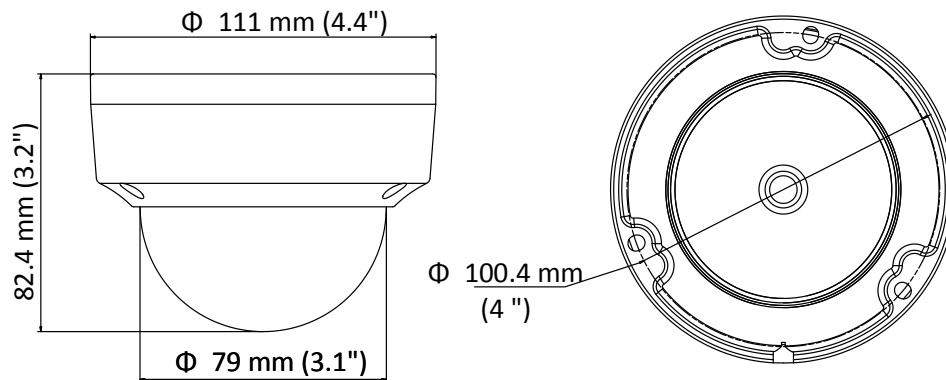

Wymiary

Akcesoria

Distributed by

HIKVISION®

Headquarters

No.555 Qianmo Road, Binjiang District,
Hangzhou 310051, China
T +86-571-8807-5998
overseasbusiness@hikvision.com

Hikvision USA
T +1-909-895-0400
sales.usa@hikvision.com

Hikvision Italy
T +39-0438-6902
info.it@hikvision.com

Hikvision Singapore
T +65-6684-4718
sg@hikvision.com

Hikvision Africa
T +27 (10) 0351172
sale.africa@hikvision.com

Hikvision Europe
T +31-23-55-42-770
info.eu@hikvision.com

Hikvision France
T +33(0)1-85-330-450
info.fr@hikvision.com

Hikvision Oceania
T +61-2-8599-4233
salesau@hikvision.com

Hikvision Hong Kong
T +852-2151-1761

Hikvision Middle East
T +971-4-8816086
salesme@hikvision.com

Hikvision Spain
T +34-91-737-16-55
info.es@hikvision.com

Hikvision Canada
T +1-909-895-0400
sales.usa@hikvision.com

Hikvision Russia
T +7-495-669-67-99
saleru@hikvision.com

Hikvision Poland
T +48-22-460-01-50
poland@hikvision.com

Hikvision Korea
T +82-31-731-8841
sales.korea@hikvision.com

Hikvision India
T +91-22-28469900
sales@pramahikvision.com

Hikvision UK
T +01628-902140
support.uk@hikvision.com

Hikvision Brazil
T +55 11 3318-0050
Latam.support@hikvision.com