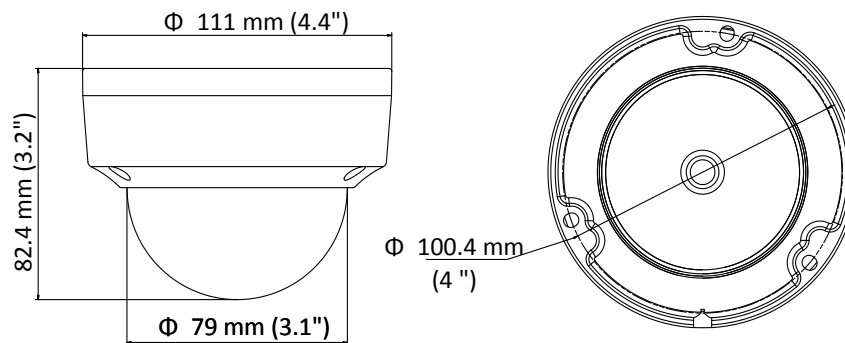

Wymiary

Akcesoria

Distributed by

HIKVISION

Headquarters

No.555 Qianmo Road, Binjiang District,
Hangzhou 310051, China
T +86-571-8807-5998
overseasbusiness@hikvision.com

Hikvision USA
T +1-909-895-0400
sales.usa@hikvision.com

Hikvision Italy
T +39-0438-6902
info.it@hikvision.com

Hikvision Singapore
T +65-6684-4718
sg@hikvision.com

Hikvision Africa
T +27 (10) 0351172
sale.africa@hikvision.com

Hikvision Europe
T +31-23-55-42-770
info.eu@hikvision.com

Hikvision France
T +33(0)1-85-330-450
info.fr@hikvision.com

Hikvision Oceania
T +61-2-8599-4233
salesau@hikvision.com

Hikvision Hong Kong
T +852-2151-1761

Hikvision Middle East
T +971-4-8816086
salesme@hikvision.com

Hikvision Spain
T +34-91-737-16-55
info.es@hikvision.com

Hikvision Canada
T +1-909-895-0400
sales.usa@hikvision.com

Hikvision Russia
T +7-495-669-67-99
saleru@hikvision.com

Hikvision Poland
T +48-22-460-01-50
poland@hikvision.com

Hikvision Korea
T +82-31-731-8841
sales.korea@hikvision.com

Hikvision India
T +91-22-28469900
sales@pramahikvision.com

Hikvision UK
T +01628-902140
support.uk@hikvision.com

Hikvision Brazil
T +55 11 3318-0050
Latam.support@hikvision.com