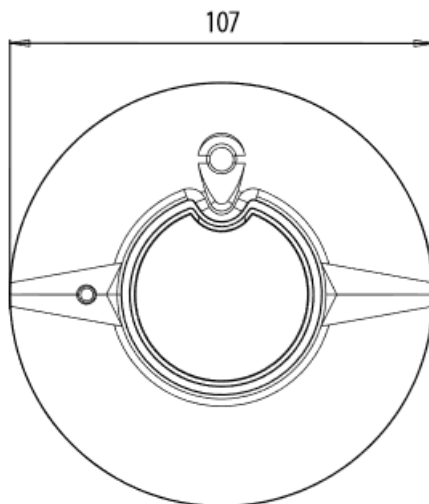

DANE TECHNICZNE

Nazwa modelu:	ST-625
Wykrywa	Dym
Głośność alarmu	85 dB (w odległości 3m)
Zakres temperatury pracy:	4°C to +38°C
Zakres wilgotności pracy:	0% do 93% RH bez kondensacji
Zakres temperatur (magazynowanie)	-20°C to +60°C
Zakres wilgotności (magazynowanie)	0% do 93% RH bez kondensacji
Wielkość opakowania (WxSZxG)	130 mm x 130mm x 40mm
Masa opakowania	210 g
Ilość sztuk w opakowaniu zbiorczym	20
Sensor:	Optyczny (TERMOPTEK)
Zasilanie	Dwie baterie typu AA
Średnica urządzenia:	107 mm
Głębokość urządzenia	34mm
Masa urządzenia	173 g
Zgodność z normą	EN 14064:2005
Gwarancja	5 lat