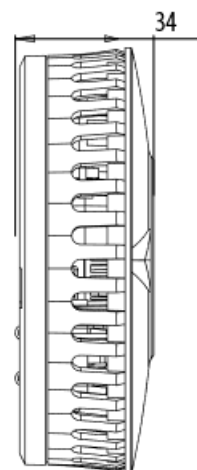

- *Optyczny czujnik dymu z przełomową technologią TERMOPTTEK, zasilany na baterie*
- *Łatwy i szybki montaż*
- *Funkcja SLEEP-EASY, pozwalająca na wyciszenie alarmu pod koniec działania urządzenia*
- *Sygnal dźwiękowy o natężeniu 85 dB emitowany w promieniu 3 m.*
- *Funkcja testowania / resetowania czujnika*
- *Automatyczna funkcja sprawdzania czujnika i baterii*
- *Certyfikat na zgodność z normą jakości BS EN 14604:2005*
- *5 lat gwarancji*

DANE TECHNICZNE

Nazwa modelu:	ST-625
Wykrywa	Dym
Głośność alarmu	85 dB (w odległości 3m)
Zakres temperatury pracy:	4°C to +38°C
Zakres wilgotności pracy:	0% do 93% RH bez kondensacji
Zakres temperatur (magazynowanie)	-20°C to +60°C
Zakres wilgotności (magazynowanie)	0% do 93% RH bez kondensacji
Wielkość opakowania (WxSZxG)	130 mm x 130mm x 40mm
Masa opakowania	210 g
Ilość sztuk w opakowaniu zbiorczym	20
Sensor:	Optyczny (TERMOPTEK)
Zasilanie	Dwie baterie typu AA
Średnica urządzenia:	107 mm
Głębokość urządzenia	34mm
Masa urządzenia	173 g
Zgodność z normą	EN 14064:2005
Gwarancja	5 lat