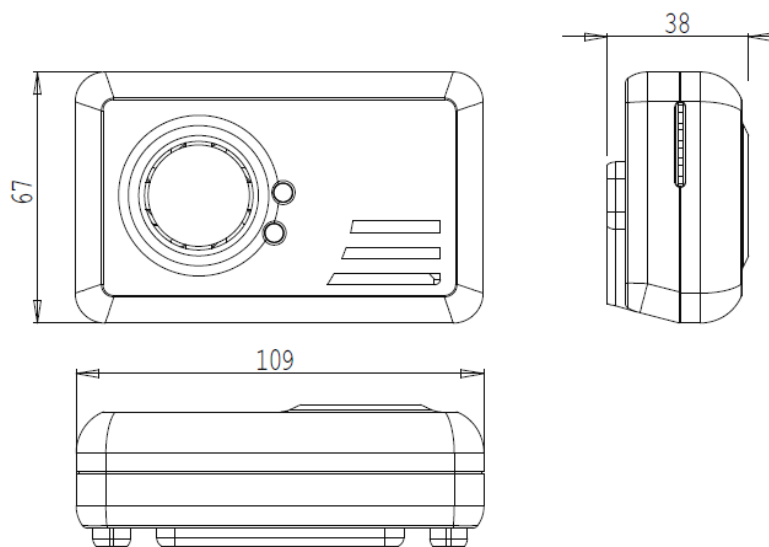

- Łatwy w instalacji, przenośny czujnik tlenku węgla na baterie.
- Emituje sygnał dźwiękowy o natężeniu 85 dB w promieniu 1 m.
- Funkcja testowania / resetowania czujnika.
- Automatyczna funkcja sprawdzania czujnika i baterii.
- Idealny dla właścicieli domów, najemców lokali i użytkowników przyczep kempingowych.
- Certyfikat na zgodność z normą jakości BS EN 50291-1:2010.
- Pozytywna Opinia Techniczna CNBOP
- 7 lat gwarancji

DANE TECHNICZNE

Nazwa modelu:	CO-9B
Wykrywa	Tlenek Węgla
Głośność alarmu	85 dB (w odległości 1m)
Zakres temperatury pracy:	-10°C to +40°C
Zakres wilgotności pracy:	30% to 90% WZ bez kondensacji
Zakres temperatur (magazynowanie)	-20°C to +60°C
Zakres wilgotności (magazynowanie)	30% to 90% RH bez kondensacji
Wielkość opakowania (WxSZxG)	133mm x 133mm x 40mm
Masa opakowania	167 g
Ilość sztuk w opakowaniu zbiorczym	20
Sensor:	Elektrochemiczny
Zasilanie	Bateryjne: 2x1.5V AA (w zestawie)
Szerokość urządzenia:	109 mm
Wysokość urządzenia:	67 mm
Głębokość urządzenia	38 mm
Masa urządzenia	125 g
Zgodność z normą	EN 50291-1:2010 EN 50291-2:2010
Gwarancja	7 lat