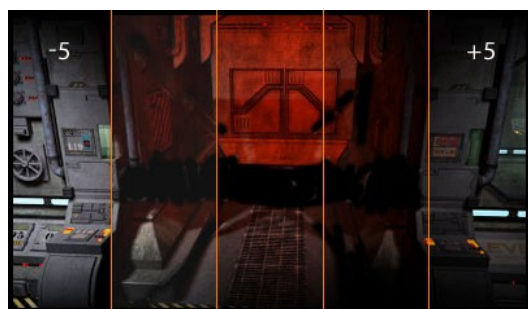

Black Hawk – wierny towarzysz w każdej rozgrywce
24-calowy iiyama G-MASTER™ GE2488HS z klanu Black Hawk™ to wierny kompan w każdej grze. Godny zaufania i solidny, budzi respekt już samym wyglądem. Z szybkością 1 milisekundy, uzbrojony w technologię FreeSync, eliminuje przeszkody na Twojej drodze do zwycięstwa. Załóż słuchawki i graj. Na 24-calowym ekranie o rozdzielczości Full HD nic nie umknie Twojej uwadze.

BLACK TUNER

Funkcja Black Tuner pozwala na regulowanie jasności i dostosowanie poziomu czerni do własnych preferencji.

TECHNOLOGIA FREESYNC™

Technologia AMD FreeSync™ eliminuje zacięcia w odtwarzaniu najbardziej skomplikowanych animacji i gwarantuje płynny obraz niezależnie od ilości klatek wyświetlanych na sekundę.