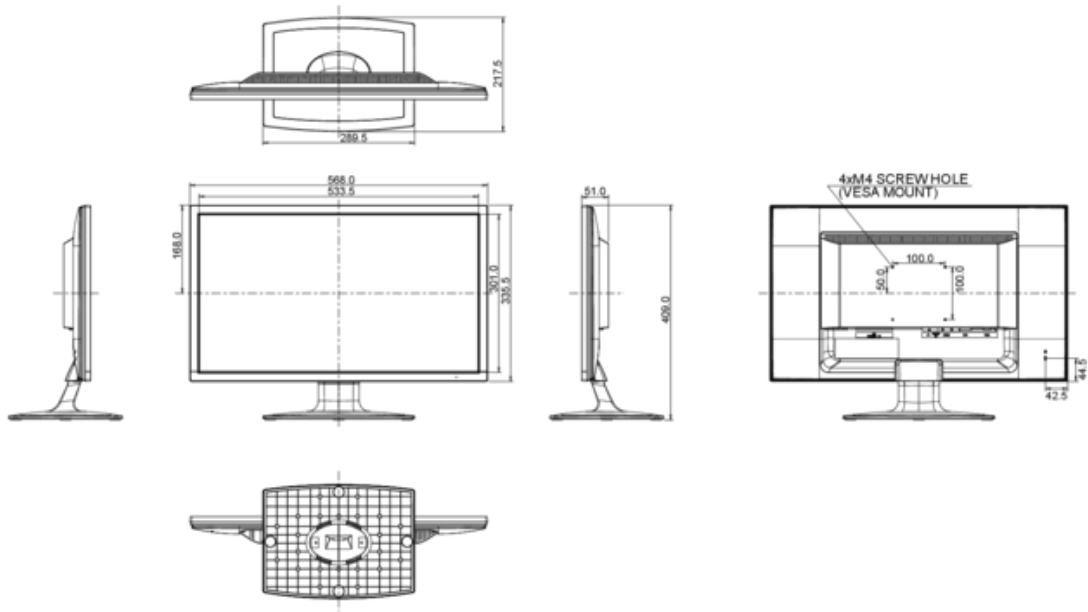

*W oparciu o telewizor pracujący 4 godziny dziennie przez 365 dni w roku. Rzeczywiste zużycie zależy od faktycznego użytkownika.

7. WYMIARY / WAGA

WYMIARY (SZER. X WYS. X GŁ.)	568 x 409 x 217.5 mm
WAGA	3.5 kg