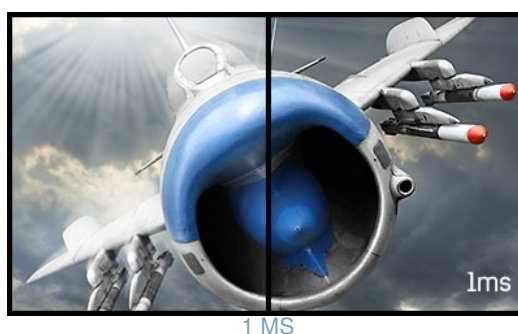

Odkryj świat gier w jakości 4K

28-calowy iiyama G-MASTER™ GB2888UHSU z klanu Gold Phoenix™ to monitor, który pozwoli Ci odrodzić się na nowo w świecie gier. Wybierając go, zyskasz niepowtarzalny styl i technologie, które obrócą Twoich przeciwników w pył. Uzbrojony w rozdzielczość 4K Gold Phoenix™ wyciśnie z każdej rozgrywki 100% możliwości. Przy wsparciu technologii FreeSync™ zachowasz pełną kontrolę nad sytuacją. Niech przeciwnicy drżą. Ty jesteś Gold Phoenix™.

Rozdzielczość UHD (3840x2160), zwana także 4K, charakteryzuje się czterokrotnie większą liczbą pikseli w porównaniu do powszechnie używanej rozdzielczości Full HD. To gwarancja niezwykłej ostrości i najwyższej jakości obrazu.