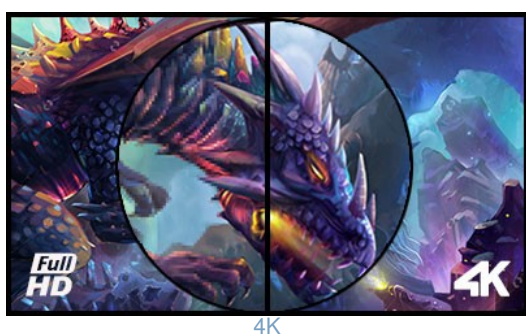

Odkryj świat gier w jakości 4K

28-calowy iiyama G-MASTER™ GB2888UHSU z klanu Gold Phoenix™ to monitor, który pozwoli Ci odrodzić się na nowo w świecie gier. Wybierając go, zyskasz niepowtarzalny styl i technologie, które obrócą Twoich przeciwników w pył. Uzbrojony w rozdzielczość 4K Gold Phoenix™ wyciśnie z każdej rozgrywki 100% możliwości. Przy wsparciu technologii FreeSync™ zachowasz pełną kontrolę nad sytuacją. Niech przeciwnicy drżą. Ty jesteś Gold Phoenix™.

Rozdzielczość UHD (3840x2160), zwana także 4K, charakteryzuje się czterokrotnie większą liczbą pikseli w porównaniu do powszechnie używanej rozdzielczości Full HD. To gwarancja niezwykłej ostrości i najwyższej jakości obrazu.

Szybki czas reakcji to kwestia kluczowa w każdej rozgrywce. Dzięki niemu obraz pozostaje zawsze ostry, a wrażenia z gry niezapomniane.

1. CHARAKTERYSTYKA OBRAZU

PRZEKĄTNA EKRANU	28"; 71cm
FORMAT OBRAZU	16 : 9
PANEL	TN LED-backlit
ROZDZIELCZOŚĆ FIZYCZNA	4K 3840 x 2160 (8.3 megapiksela)
JASNOŚĆ	300 cd/m ² typowa
KONTRAST	1 000 : 1 typowy
KONTRAST	12 000 000 : 1 ACR
CZAS REAKCJI	1 ms
KĄT WIDZENIA CR>10	poziomo/pionowo: 170° / 160° ; prawo/lewo: 85° / 85° ; góra/dół: 80° / 80°
REDUKCJA NIEBIESKIEGO ŚWIATŁA	tak
FLICKER FREE	tak
MAKS. POWIERZCHNIA ROBOCZA (WYS. X SZER.)	341.3 x 620.9 mm; 13.4" x 24.4"
WIELKOŚĆ PLAMKI (PION. X POZ.)	0.16 x 0.16 mm
ROZDZIELCZOŚCI	VGA (max. 2048 x 1152 @60Hz), HDMI1 (max. 3840 x 2160 @60Hz), HDMI2/MHL (max. 3840 x 2160 @30Hz, 2560 x 1440 @60Hz), HDMI3 (max. 3840 x 2160 @30Hz, 2560 x 1440 @30Hz, 1920 x 2160 @60Hz), DP (max. 3840 x 2160 @60Hz)
CZĘSTOTLIWOŚĆ POZIOMA	30 - 135 KHz
CZĘSTOTLIWOŚĆ PIONOWA	24 - 75 Hz
SYNCHRONIZACJA	Separate Sync
WYŚWIETLANE KOLORY	1.07B (10-bit)
MAKSYMALNA ROZDZIELCZOŚĆ	DisplayPort & HDMI: 3840 x 2160 (8.3 megapiksela)
FUNKCJA PIP (PICTURE IN PICTURE)	PiP, PbP