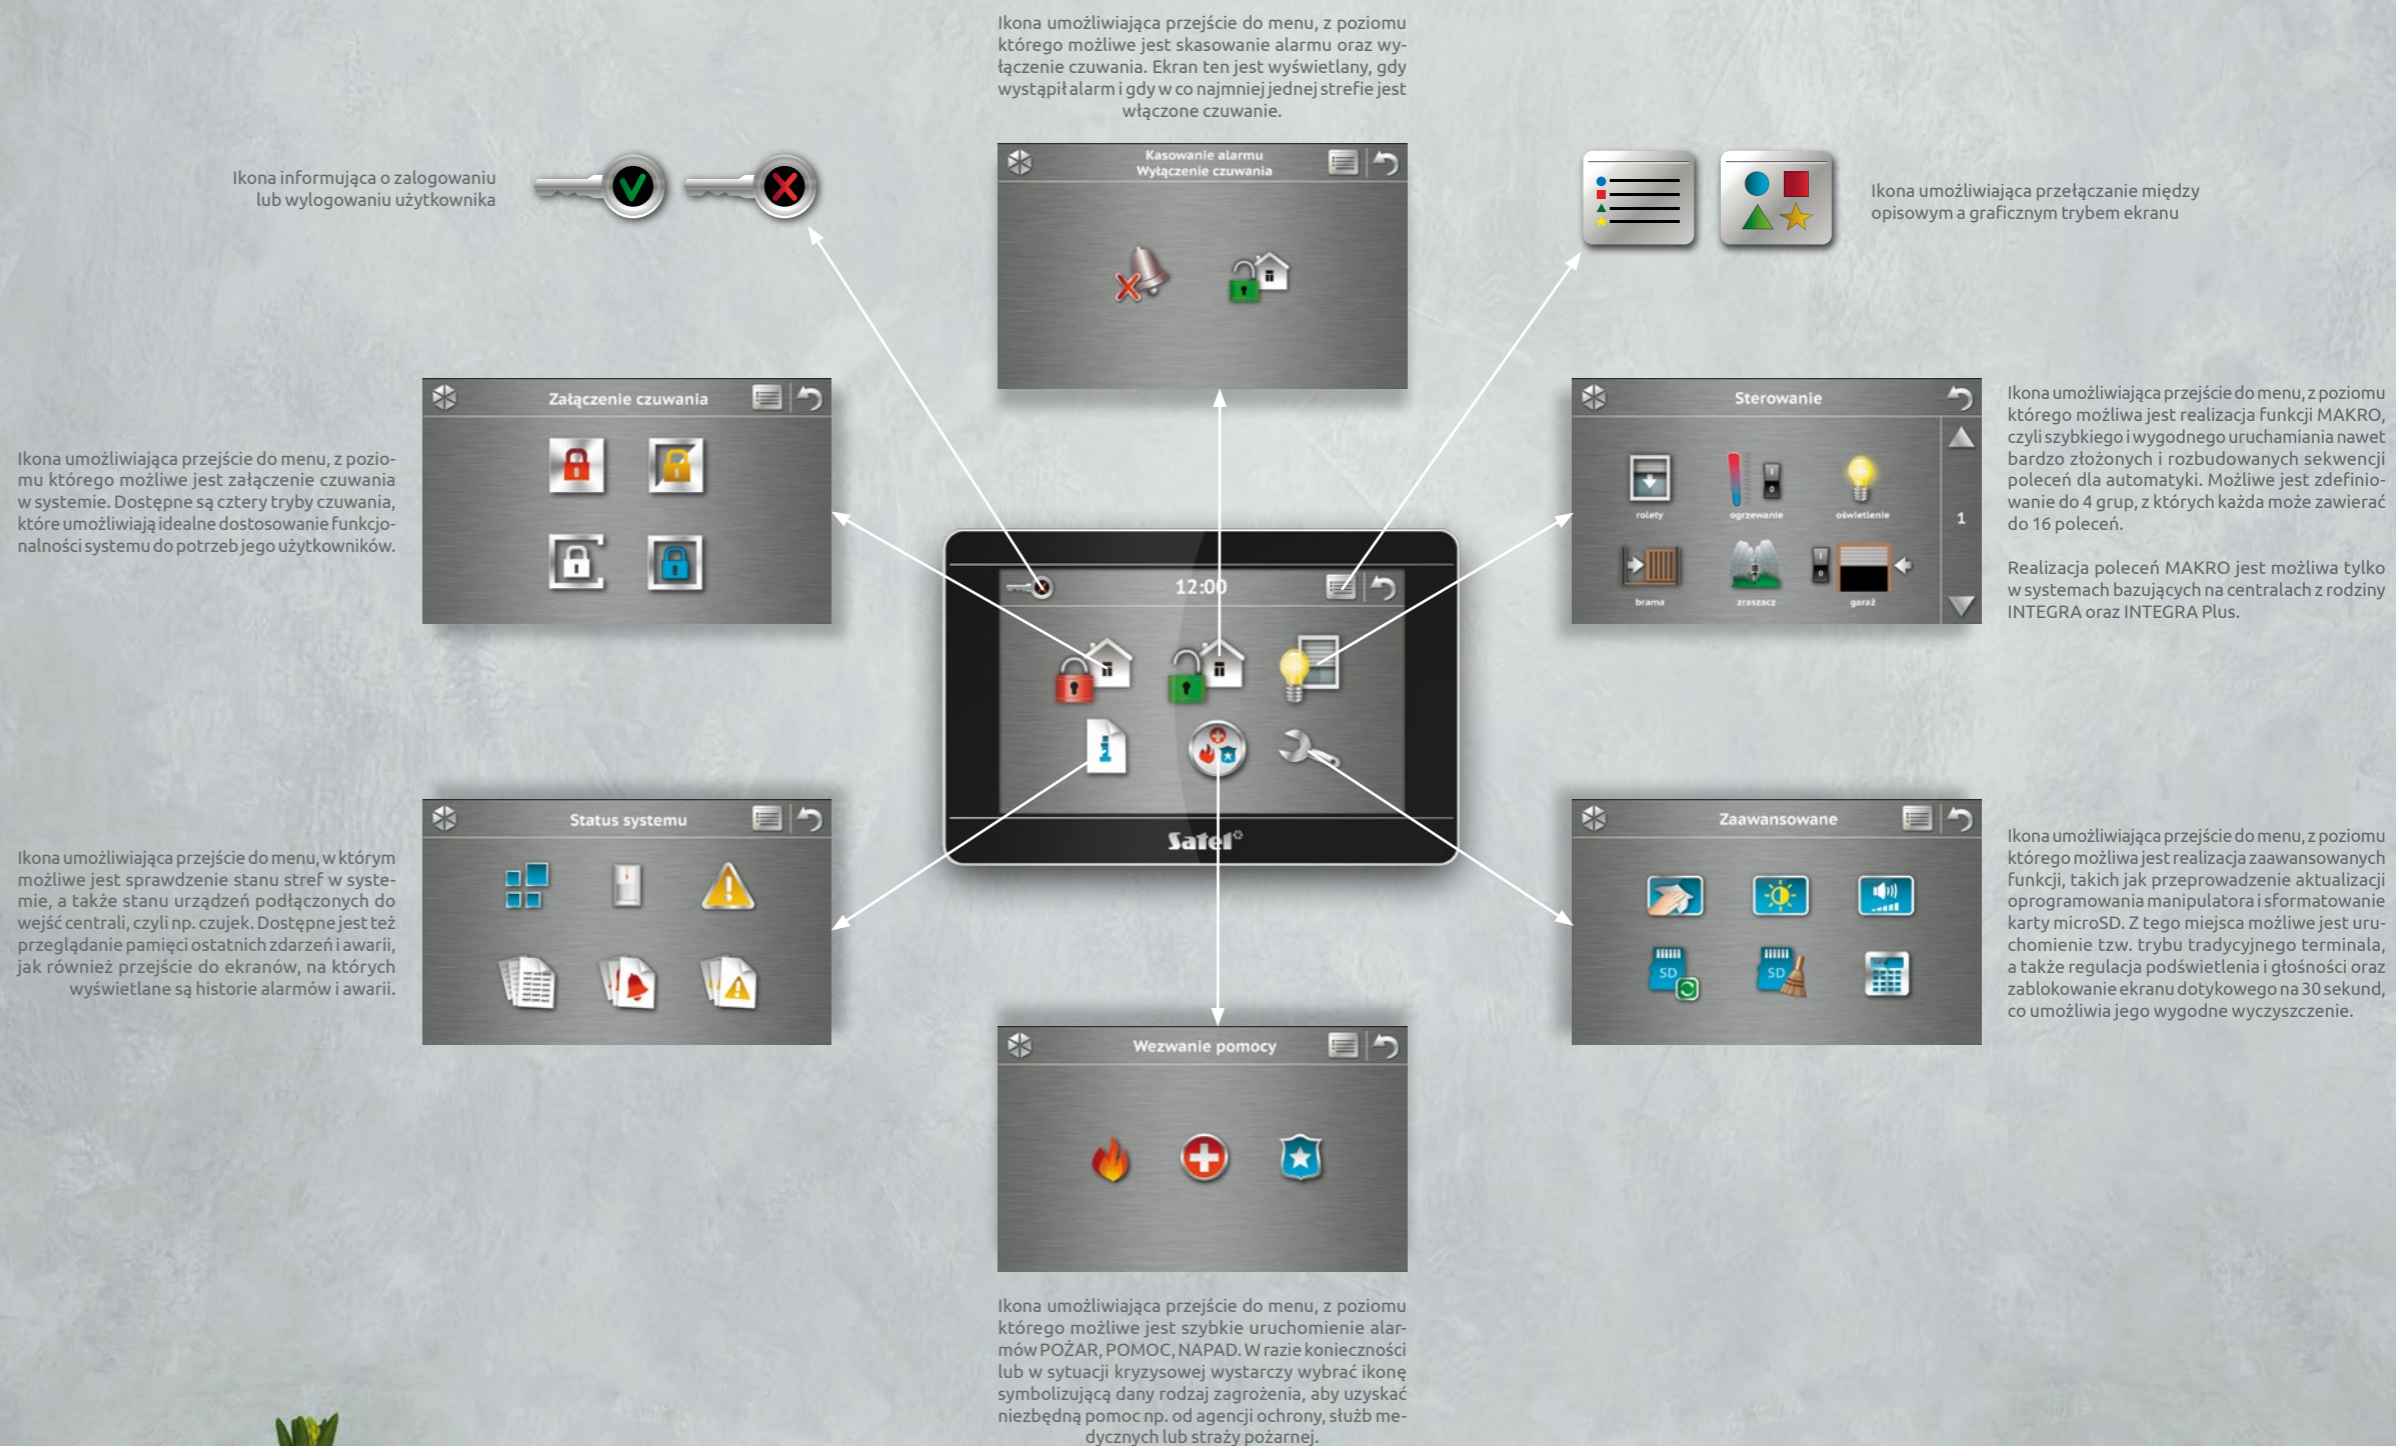

Codzienna obsługa inteligentnego systemu alarmowego z użyciem manipulatora dotykowego jest bardzo prosta i przyjemna. Intuicyjny, graficzny interfejs użytkownika umożliwia wygodne korzystanie z bogatej funkcjonalności urządzenia.

Ikony znajdujące się na głównym ekranie manipulatora spełniają różne zadania. Jedne zapewniają szybki dostęp do najbardziej potrzebnych i najczęściej używanych funkcji systemu, takich jak załączenie i wyłączenie czuwania, a także przeglądanie zdarzeń i awarii. Inne umożliwiają przejście na dodatkowe ekrany, z poziomu których możliwe jest np. szybkie wezwanie pomocy lub uruchomienie poleceń MAKRO. Ikony te umożliwiają także sprawdzenie statusu systemu oraz realizację zaawansowanych funkcji, np. aktualizacji oprogramowania manipulatora.

W momencie, w którym konieczne jest autoryzowanie operacji za pomocą kodu, w miejsce ikon pojawia się **pełnoekranowa klawiatura numeryczna** do jego wpisania. Dodatkowo dostępny jest także tak zwany **tryb terminala**, w ramach którego symulowane jest działanie tradycyjnego manipulatora dla danej centrali.

Użytkownicy, którzy preferują **wygląd ekranu w trybie opisowym**, mogą się na niego przełączyć również w bardzo prosty sposób. Wystarczy zaledwie jedno dotknięcie dedykowanej ikony w prawym górnym rogu ekranu.

INTUICYJNY, GRAFICZNY INTERFEJS UŻYTKOWNIKA SYSTEMU ALARMOWEGO Z ELEMENTAMI AUTOMATYKI