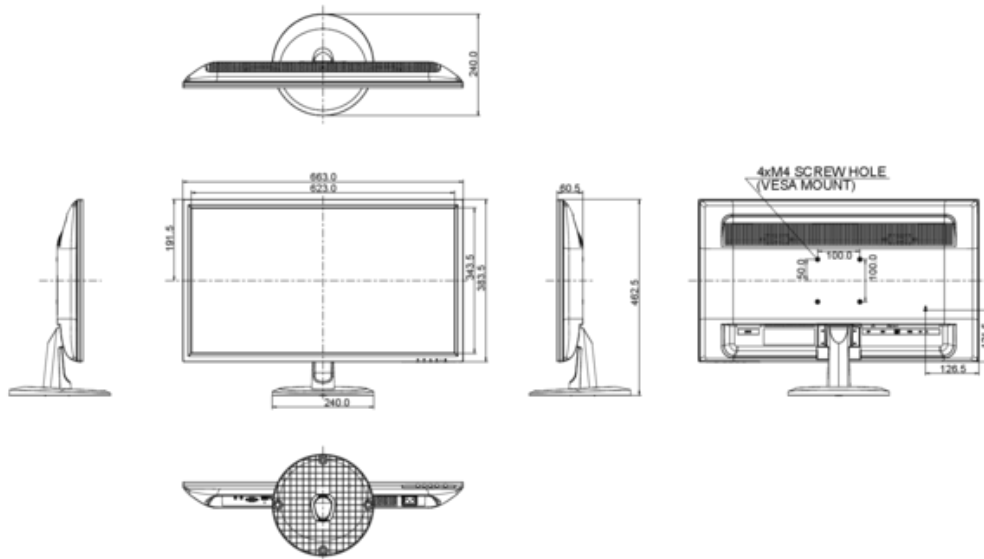

8. WYMIARY / WAGA

WYMIARY (SZER. X WYS. X GŁ.)	663 x 463.5 x 240 mm
WAGA	5.3 kg

9. CENA

CENA	PLN 1 100 brutto
------	------------------

Wszystkie znaki towarowe zastrzeżone. Pomyłki i wprowadzanie zmian zastrzeżone. Specyfikacje produktów mogą ulec zmianie bez wcześniejszego zawiadomienia. Wszystkie monitory LCD Iiyama są zgodne z normą ISO-9241-307:2008 określającą liczbę i rodzaj defektów matrycy.