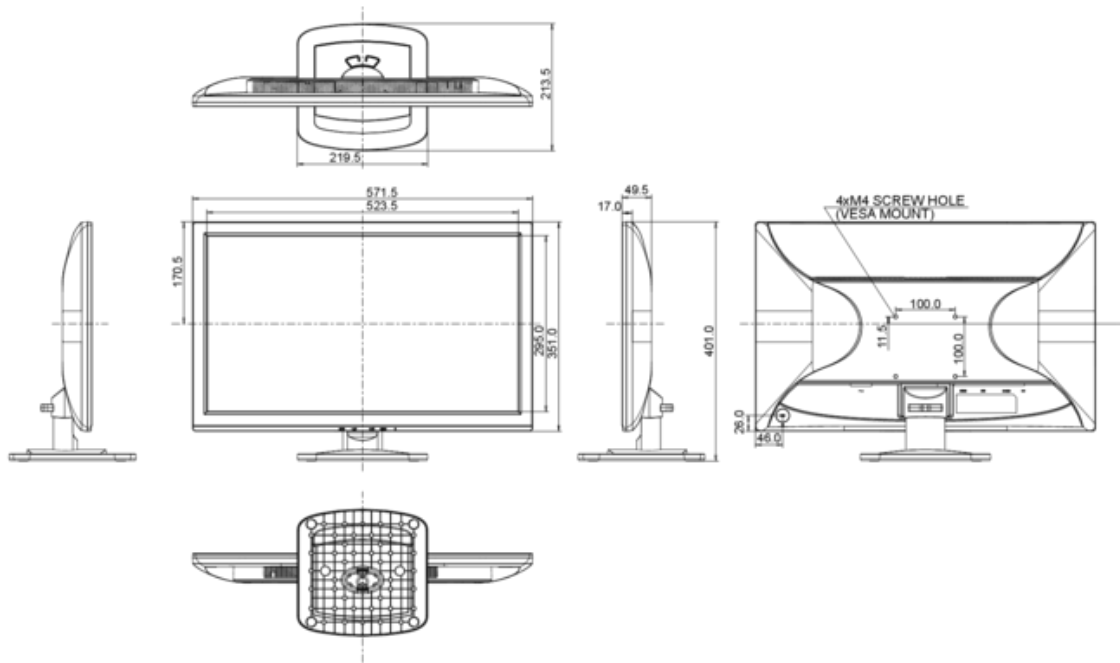

Wszystkie znaki towarowe zastrzeżone. Pomyłki i wprowadzanie zmian zastrzeżone. Specyfikacje produktów mogą ulec zmianie bez wcześniejszego zawiadomienia. Wszystkie monitory LCD Iiyama są zgodne z normą ISO-9241-307:2008 określającą liczbę i rodzaj defektów matrycy.

© IIYAMA CORPORATION ( ). ALL RIGHTS RESERVED.