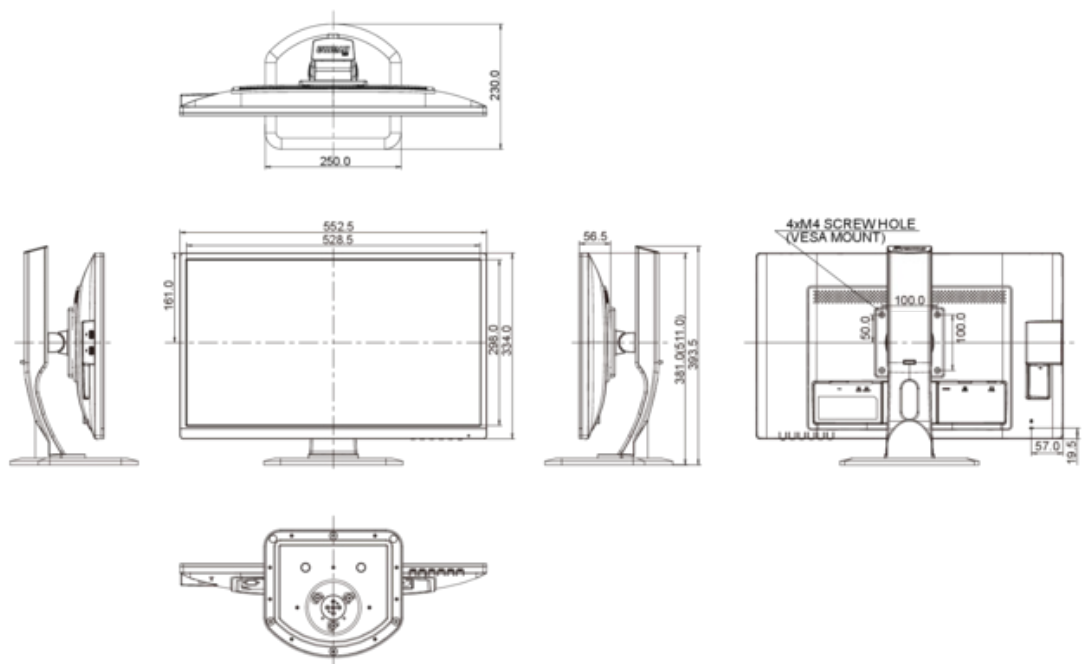

7. WYMIARY / WAGA

WYMIARY (SZER. X WYS. X GŁ.)	552.5 x 381 (511) x 230 mm
WAGA	5.6 kg

8. CENA

CENA	PLN 898 brutto
------	----------------

Wszystkie znaki towarowe zastrzeżone. Pomyłki i wprowadzanie zmian zastrzeżone. Specyfikacje produktów mogą ulec zmianie bez wcześniejszego zawiadomienia. Wszystkie monitory LCD Iiyama są zgodne z normą ISO-9241-307:2008 określającą liczbę i rodzaj defektów matrycy.