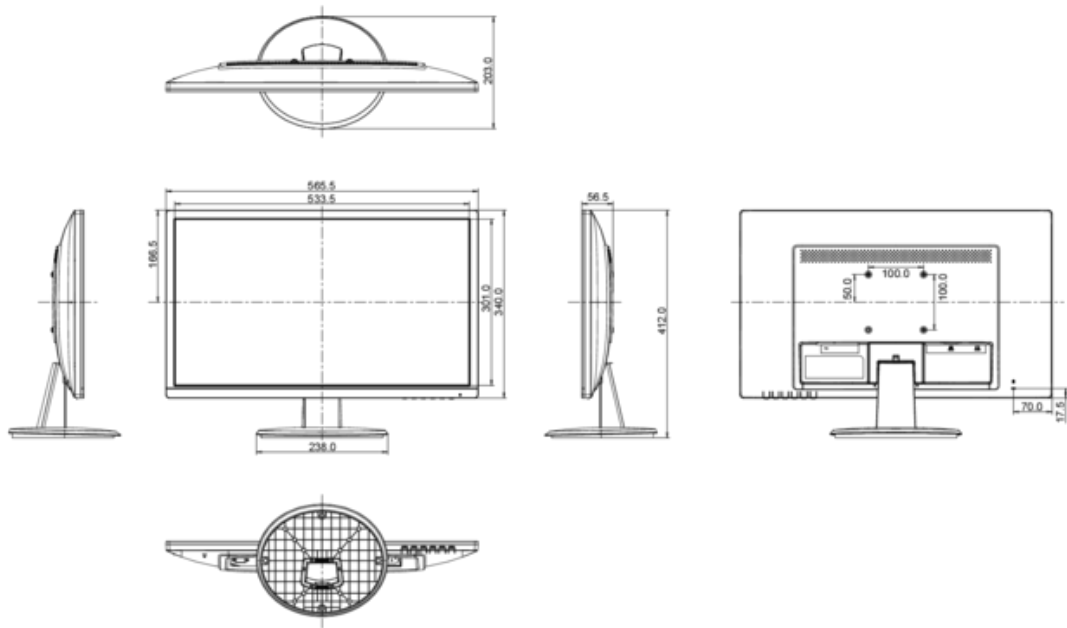

8. WYMIARY / WAGA

WYMIARY (SZER. X WYS. X GŁ.)	565.5 x 412 x 203 mm
WAGA	3.3 kg

9. CENA

CENA	PLN 680 brutto
------	----------------

Wszystkie znaki towarowe zastrzeżone. Pomyłki i wprowadzanie zmian zastrzeżone. Specyfikacje produktów mogą ulec zmianie bez wcześniejszego zawiadomienia. Wszystkie monitory LCD iiyama są zgodne z normą ISO-9241-307:2008 określającą liczbę i rodzaj defektów matrycy.