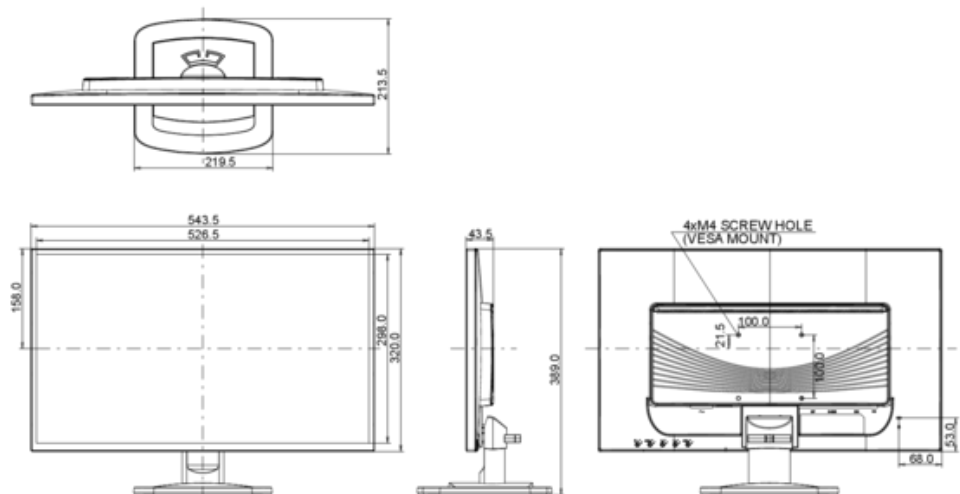

Wszystkie znaki towarowe zastrzeżone. Pomyłki i wprowadzanie zmian zastrzeżone. Specyfikacje produktów mogą ulec zmianie bez wcześniejszego zawiadomienia. Wszystkie monitory LCD iiyama są zgodne z normą ISO-9241-307:2008 określającą liczbę i rodzaj defektów matrycy.

© IIYAMA CORPORATION ( ). ALL RIGHTS RESERVED.