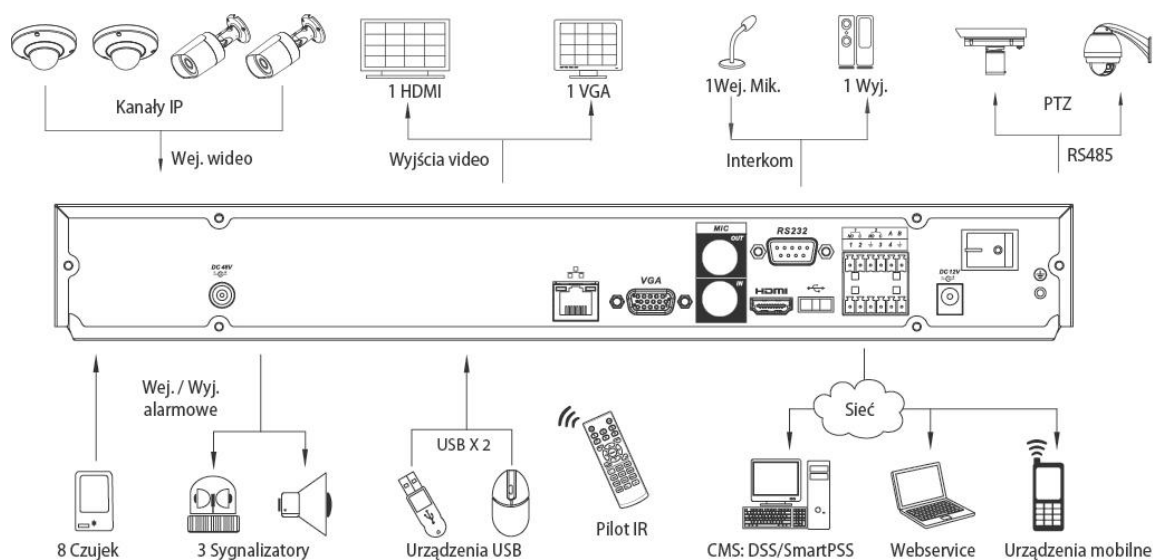

Schemat Podłączeń

* na przykładzie BCS-NVR16025ME