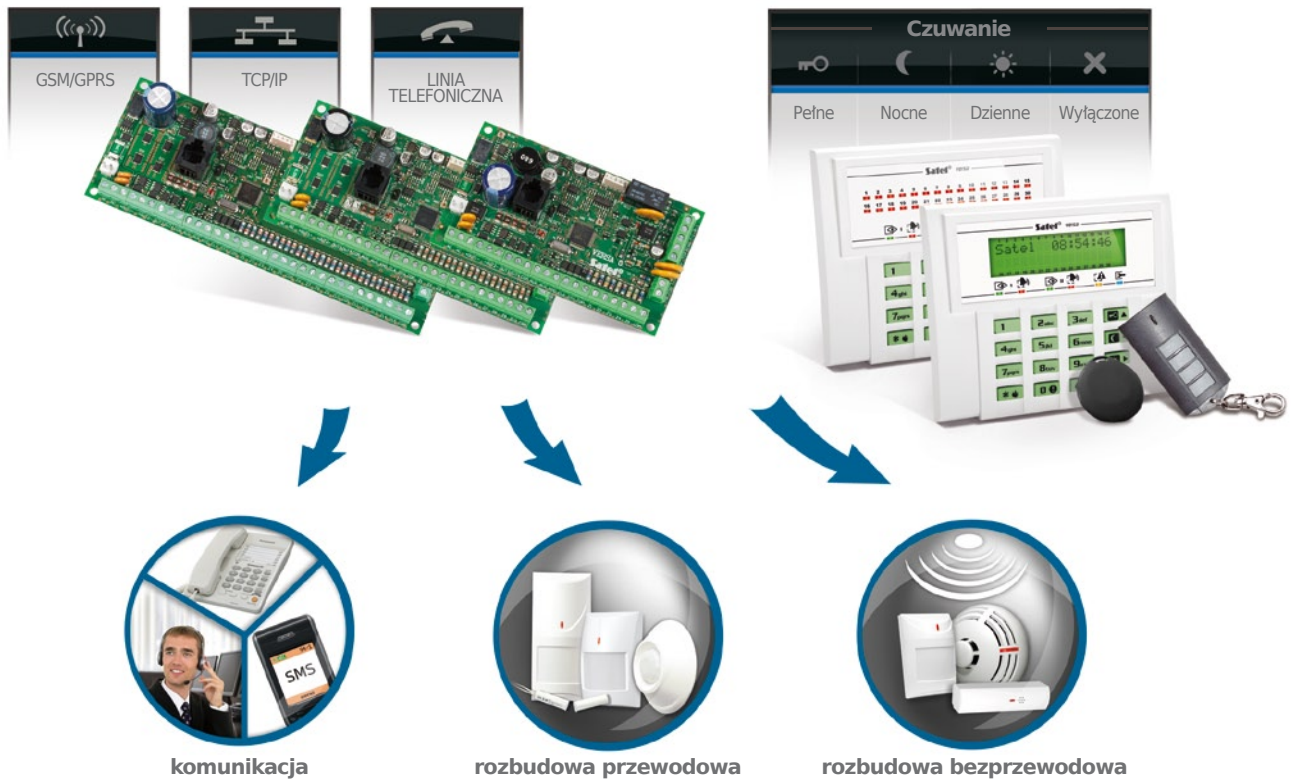

Versa 5	Versa 10	Versa 15
Ilość wejść płyty głównej	5	10	15
Maksymalna ilość wejść	30	30	30
Dodatkowe wejście sabotażowe	✓	✓	✓
Obsługa urządzeń bezprzewodowych	✓	✓	✓
Magistrala modułów rozszerzeń	✓	✓	✓
Ilość obsługiwanych stref	2	2	2
Ilość wyjść (wysokoprądowe/niskoprądowe) płyty głównej	2/2	2/2	2/2
Maksymalna ilość wyjść programowalnych	12	12	12
Wbudowany komunikator telefoniczny	✓	✓	✓
Wydajność zasilacza	1A	2A	2A
Klasa zabezpieczenia	EN50131 Grade 2	EN50131 Grade 2	EN50131 Grade 2