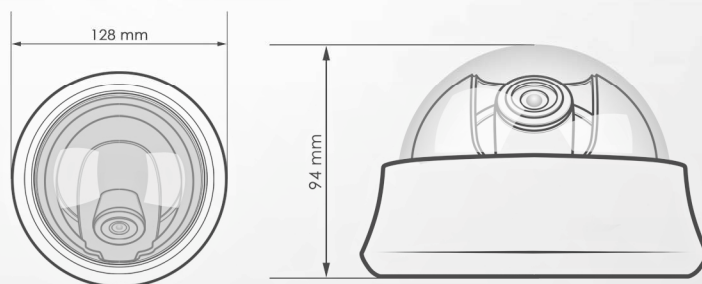

## WEWNĘTRZNA KAMERA KOPUŁOWA DZIEŃ/NOC

Kamera EVX-D601 EVERMAX sprawdzi się znakomicie w każdym systemie monitoringu CCTV, zapewniając użytkownikowi pełen komfort i poczucie bezpieczeństwa.

Wewnątrz kamery EVX-D601 EVERMAX zastosowano najwyższej klasy przetwornik firmy SONY Super HAD CCD. Użycie odpowiedniej elektroniki oraz sterowników sprawia, że obraz z kamery jest najwyższej jakości, charakteryzuje się stabilnością oraz najwyższym z możliwych odwzorowaniem naturalnych barw. Świetnie zaprojektowana kompaktowa obudowa sprawia, że kamera prezentuje się znakomicie w każdym systemie, a jej montaż nie sprawi żadnego kłopotu. Regulowany obiektyw o zmiennej ogniskowej pozwala na optymalny dobór obrazu z monitorowanej strefy.

### CECHY PODSTAWOWE:

- Wysoka rozdzielczość 600 TVL
- Przetwornik SONY 1/3" Super HAD CCD
- Funkcja DZIEŃ/NOC
- Czułość: 0.001 Lux
- Regulowany obiektyw 2,8-12 mm
- Menu ekranowe OSD
- Detekcja ruchu
- Strefy prywatności
- Funkcje: AGC, BLC, HLC, D-WDR, redukcja szumów 2DNR

### WYMIARY

MODEL	EVX-D601
Rodzaj przetwornika	SONY Super HAD CCD 1/3"
Elementy obrazu	PAL: 795 (H) x 596 (V) NTSC: 811 (H) x 508 (V)
System pracy	PAL lub NTSC
Rozdzielczość pozioma	600 linii TV
Tryb pracy	Kolor/BW Dzień/Noc
Obiektyw	2,8-12 mm. Automatyczny z manualnym zomem
Minimalne oświetlenie	0.001 Lux
System skanowania	2:1
Stosunek sygnał/szum	45dB
Charakterystyka Gamma	0.45
Rodzaj synchronizacji	Wewnętrzna
Elektroniczna migawka	PAL: 1/50s ~ 1/100.000s
Zasilanie kamery / Pobór prądu	DC 12V/150mA
Wymiary w mm	Ø128 x 94 (H)
Waga w gramach	250
Temperatura / Wilgotność pracy	-10 ~ +45° C / 95%
Przechowywanie	-30 ~ +60° C / 95%
Gwarancja	2 lata