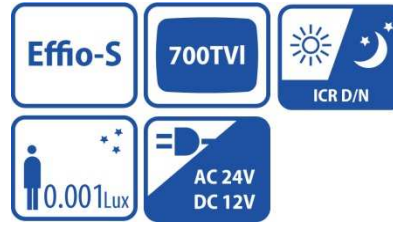

Dualna Kamera Kompaktowa wysokiej rozdzielczości 700 TVL