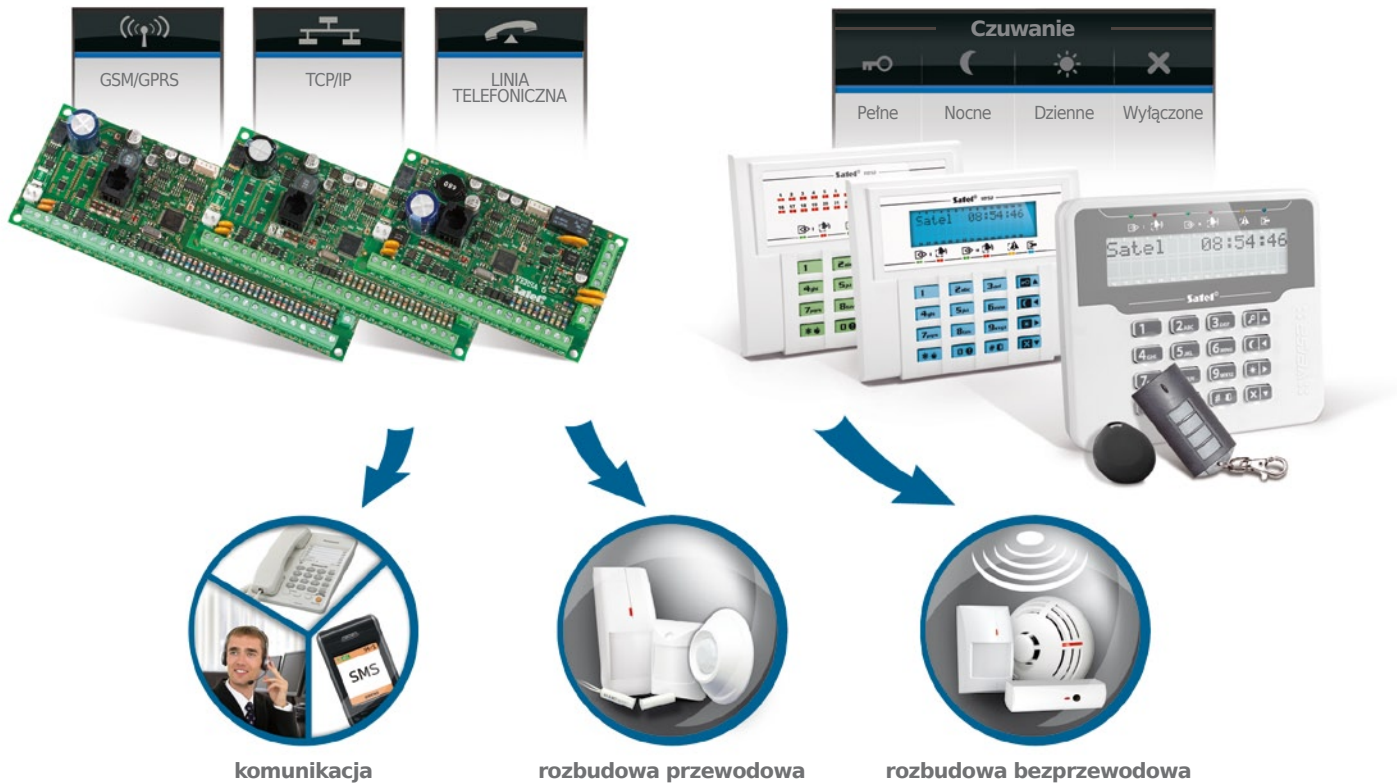

komunikacja

rozbudowa przewodowa

rozbudowa bezprzewodowa

	Versa 5	Versa 10	Versa 15
Ilość wejść płyty głównej	5	10	15
Maksymalna ilość wejść	30	30	30
Dodatkowe wejście sabotażowe	✓	✓	✓
Obsługa urządzeń bezprzewodowych	✓	✓	✓
Magistrala modułów rozszerzeń	✓	✓	✓
Ilość obsługiwanych stref	2	2	2
Ilość wyjść (wysokoprądowe/niskoprądowe) płyty głównej	2/2	2/2	2/2
Maksymalna ilość wyjść programowalnych	12	12	12
Wbudowany komunikator telefoniczny	✓	✓	✓
Wydajność zasilacza	1A	2A	2A
Klasa zabezpieczenia	EN50131 Grade 2	EN50131 Grade 2	EN50131 Grade 2